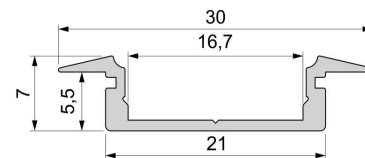

Artikel Nr.: 975060

T-Profil flach ET-01-15 passend für 15 - 16,3 mm LED Stripes

Charakteristik

Material	Aluminium
Farbe	Silber-matt
Optik	eloxiert
	0,00

Abmessungen und Gewicht

Länge	1000,00
Breite	30,00
Höhe	7,00
Durchmesser	0,00
Gewicht	133 g

Montage

Befestigungsmöglichkeiten

- Halteklammern (optional erhältlich)
- Montagekleber
- Wärmebeständiges doppelseitiges Klebeband
- Schaumstoffklebeband für unebene Oberflächen
- Senkkopfschrauben
- Zentrier-Bohrhilfe: das Profil verfügt im Inneren über eine kleine Fuge

Artikel Nr.: 975060

T-profile flat ET-01-15 suitable for 15 - 16,3 mm LED Stripes

Characteristics

Material	aluminum
Color	matt silver
Optic	anodized

Dimensions & Weight

Length	1000,00
Width	30,00
Height	7,00
Diameter	0,00
Product Weight	133 g