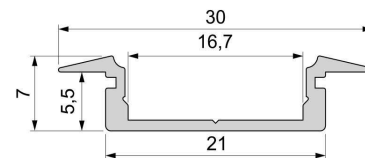

Montage

Befestigungsmöglichkeiten

- Halteklammern (optional erhältlich)
- Montagekleber
- Wärmebeständiges doppelseitiges Klebeband
- Schaumstoffklebeband für unebene Oberflächen
- Senkkopfschrauben
- Zentrier-Bohrhilfe: das Profil verfügt im Inneren über eine kleine Fuge

Artikel Nr.: 975060

T-profile flat ET-01-15 suitable for 15 - 16,3 mm LED Stripes

Characteristics

Material	aluminum
Color	matt silver
Optic	anodized

Dimensions & Weight

Length	1000,00
Width	30,00
Height	7,00
Diameter	0,00
Product Weight	133 g

Mounting

Mounting Options

- fixation clamp (partly available)
- mounting glue
- heat resistant double-sided adhesive tape
- foam tape for uneven surfaces
- countersunk screws
- Centering drilling aid: the profile has a small gap inside
- Drilling aid: the profile has a small gap inside