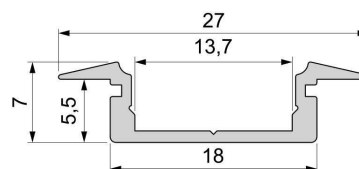

Artikel Nr.: 975050

T-Profil flach ET-01-12 passend für 12 - 13,3 mm LED Stripes

Charakteristik

Material	Aluminium
Farbe	Silber-matt
Optik	naturbelassen
	0,00

Abmessungen und Gewicht

Länge	3000,00
Breite	27,00
Höhe	7,00
Durchmesser	0,00
Gewicht	g

**Montage****Befestigungsmöglichkeiten**

- Halteklammern (optional erhältlich)
- Montagekleber
- Wärmebeständiges doppelseitiges Klebeband
- Schaumstoffklebeband für unebene Oberflächen
- Senkkopfschrauben
- Zentrier-Bohrhilfe: das Profil verfügt im Inneren über eine kleine Fuge

Artikel Nr.: 975050

T-profile flat ET-01-12 suitable for 12 - 13,3 mm LED Stripes

Characteristics

Material	aluminum
Color	matt silver
Optic	natural finish

Dimensions & Weight

Length	3000,00
Width	27,00
Height	7,00
Diameter	0,00
Product Weight	g