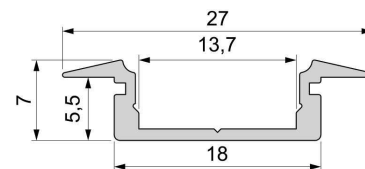

**Montage****Befestigungsmöglichkeiten**

- Halteklammern (optional erhältlich)
- Montagekleber
- Wärmebeständiges doppelseitiges Klebeband
- Schaumstoffklebeband für unebene Oberflächen
- Senkkopfschrauben
- Zentrier-Bohrhilfe: das Profil verfügt im Inneren über eine kleine Fuge

Artikel Nr.: 975050

T-profile flat ET-01-12 suitable for 12 - 13,3 mm LED Stripes

Characteristics

Material	aluminum
Color	matt silver
Optic	natural finish

Dimensions & Weight

Length	3000,00
Width	27,00
Height	7,00
Diameter	0,00
Product Weight	g

Mounting

Mounting Options

- fixation clamp (partly available)
- mounting glue
- heat resistant double-sided adhesive tape
- foam tape for uneven surfaces
- countersunk screws
- Centering drilling aid: the profile has a small gap inside
- filling aid: the profile has a small gap inside