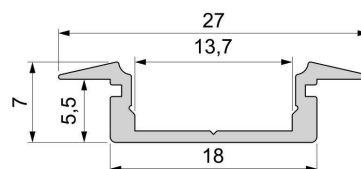

Artikel Nr.: 975048

T-Profil flach ET-01-12 passend für 12 - 13,3 mm LED Stripes

Charakteristik

Material	Aluminium
Farbe	Silber-matt
Optik	eloxiert
	0,00

Abmessungen und Gewicht

Länge	3000,00
Breite	27,00
Höhe	7,00
Durchmesser	0,00
Gewicht	g

Montage

Befestigungsmöglichkeiten

- Halteklammern (optional erhältlich)
- Montagekleber
- Wärmebeständiges doppelseitiges Klebeband
- Schaumstoffklebeband für unebene Oberflächen
- Senkkopfschrauben
- Zentrier-Bohrhilfe: das Profil verfügt im Inneren über eine kleine Fuge

Artikel Nr.: 975048

T-profile flat ET-01-12 suitable for 12 - 13,3 mm LED Stripes

Characteristics

Material	aluminum
Color	matt silver
Optic	anodized

Dimensions & Weight

Length	3000,00
Width	27,00
Height	7,00
Diameter	0,00
Product Weight	g