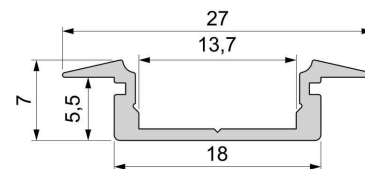

Montage

Befestigungsmöglichkeiten

- Halteklammern (optional erhältlich)
- Montagekleber
- Wärmebeständiges doppelseitiges Klebeband
- Schaumstoffklebeband für unebene Oberflächen
- Senkkopfschrauben
- Zentrier-Bohrhilfe: das Profil verfügt im Inneren über eine kleine Fuge

Artikel Nr.: 975048

T-profile flat ET-01-12 suitable for 12 - 13,3 mm LED Stripes

Characteristics

Material	aluminum
Color	matt silver
Optic	anodized

Dimensions & Weight

Length	3000,00
Width	27,00
Height	7,00
Diameter	0,00
Product Weight	g

Mounting

Mounting Options

- fixation clamp (partly available)
- mounting glue
- heat resistant double-sided adhesive tape
- foam tape for uneven surfaces
- countersunk screws
- Centering drilling aid: the profile has a small gap inside
- Drilling aid: the profile has a small gap inside