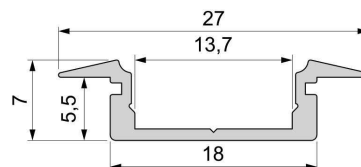

Artikel Nr.: 975047

T-Profil flach ET-01-12 passend für 12 - 13,3 mm LED Stripes

Charakteristik

Material	Aluminium
Farbe	Silber
Optik	gebürstet
	0,00

Abmessungen und Gewicht

Länge	2000,00
Breite	27,00
Höhe	7,00
Durchmesser	0,00
Gewicht	250 g

Montage

Befestigungsmöglichkeiten

- Halteklammern (optional erhältlich)
- Montagekleber
- Wärmebeständiges doppelseitiges Klebeband
- Schaumstoffklebeband für unebene Oberflächen
- Senkkopfschrauben
- Zentrier-Bohrhilfe: das Profil verfügt im Inneren über eine kleine Fuge

Artikel Nr.: 975047

T-profile flat ET-01-12 suitable for 12 - 13,3 mm LED Stripes

Characteristics

Material	aluminum
Color	silver
Optic	brushed

Dimensions & Weight

Length	2000,00
Width	27,00
Height	7,00
Diameter	0,00
Product Weight	250 g