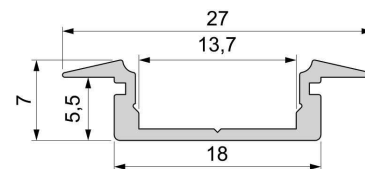

Montage

Befestigungsmöglichkeiten

- Halteklammern (optional erhältlich)
- Montagekleber
- Wärmebeständiges doppelseitiges Klebeband
- Schaumstoffklebeband für unebene Oberflächen
- Senkkopfschrauben
- Zentrier-Bohrhilfe: das Profil verfügt im Inneren über eine kleine Fuge

Artikel Nr.: 975047

T-profile flat ET-01-12 suitable for 12 - 13,3 mm LED Stripes

Characteristics

Material	aluminum
Color	silver
Optic	brushed

Dimensions & Weight

Length	2000,00
Width	27,00
Height	7,00
Diameter	0,00
Product Weight	250 g

Mounting

Mounting Options

- fixation clamp (partly available)
- mounting glue
- heat resistant double-sided adhesive tape
- foam tape for uneven surfaces
- countersunk screws
- Centering drilling aid: the profile has a small gap inside
- filling aid: the profile has a small gap inside