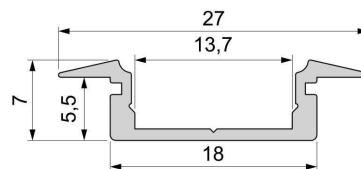

Montage

Befestigungsmöglichkeiten

- Halteklammern (optional erhältlich)
- Montagekleber
- Wärmebeständiges doppelseitiges Klebeband
- Schaumstoffklebeband für unebene Oberflächen
- Senkkopfschrauben
- Zentrier-Bohrhilfe: das Profil verfügt im Inneren über eine kleine Fuge

Artikel Nr.: 975046

T-profile flat ET-01-12 suitable for 12 - 13,3 mm LED Stripes

Characteristics

Material	aluminum
Color	silver
Optic	brushed

Dimensions & Weight

Length	1000,00
Width	27,00
Height	7,00
Diameter	0,00
Product Weight	125 g

Mounting

Mounting Options

- fixation clamp (partly available)
- mounting glue
- heat resistant double-sided adhesive tape
- foam tape for uneven surfaces
- countersunk screws
- Centering drilling aid: the profile has a small gap inside
- filling aid: the profile has a small gap inside