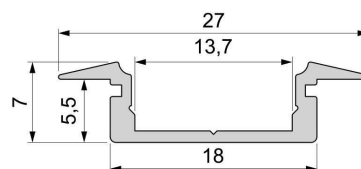

Artikel Nr.: 975046

T-Profil flach ET-01-12 passend für 12 - 13,3 mm LED Stripes

Charakteristik

Material	Aluminium
Farbe	Silber
Optik	gebürstet
	0,00

Abmessungen und Gewicht

Länge	1000,00
Breite	27,00
Höhe	7,00
Durchmesser	0,00
Gewicht	125 g

Montage

Befestigungsmöglichkeiten

- Halteklammern (optional erhältlich)
- Montagekleber
- Wärmebeständiges doppelseitiges Klebeband
- Schaumstoffklebeband für unebene Oberflächen
- Senkkopfschrauben
- Zentrier-Bohrhilfe: das Profil verfügt im Inneren über eine kleine Fuge

Artikel Nr.: 975046

T-profile flat ET-01-12 suitable for 12 - 13,3 mm LED Stripes

Characteristics

Material	aluminum
Color	silver
Optic	brushed

Dimensions & Weight

Length	1000,00
Width	27,00
Height	7,00
Diameter	0,00
Product Weight	125 g