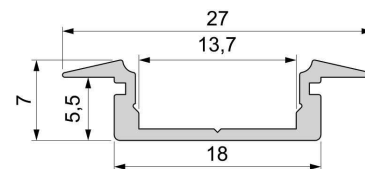

Montage

Befestigungsmöglichkeiten

- Halteklammern (optional erhältlich)
- Montagekleber
- Wärmebeständiges doppelseitiges Klebeband
- Schaumstoffklebeband für unebene Oberflächen
- Senkkopfschrauben
- Zentrier-Bohrhilfe: das Profil verfügt im Inneren über eine kleine Fuge

Artikel Nr.: 975045

T-profile flat ET-01-12 suitable for 12 - 13,3 mm LED Stripes

Characteristics

Material	aluminum
Color	Traffic white RAL 9016
Optic	

Dimensions & Weight

Length	2000,00
Width	27,00
Height	7,00
Diameter	0,00
Product Weight	250 g

Mounting

Mounting Options

- fixation clamp (partly available)
- mounting glue
- heat resistant double-sided adhesive tape
- foam tape for uneven surfaces
- countersunk screws
- Centering drilling aid: the profile has a small gap inside
- Drilling aid: the profile has a small gap inside