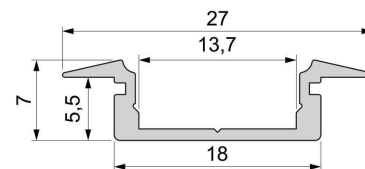

Artikel Nr.: 975045

T-Profil flach ET-01-12 passend für 12 - 13,3 mm LED Stripes

Charakteristik

Material	Aluminium
Farbe	Verkehrsweiß RAL 9016
Optik	0,00

Abmessungen und Gewicht

Länge	2000,00
Breite	27,00
Höhe	7,00
Durchmesser	0,00
Gewicht	250 g

Montage

Befestigungsmöglichkeiten

- Halteklammern (optional erhältlich)
- Montagekleber
- Wärmebeständiges doppelseitiges Klebeband
- Schaumstoffklebeband für unebene Oberflächen
- Senkkopfschrauben
- Zentrier-Bohrhilfe: das Profil verfügt im Inneren über eine kleine Fuge

Artikel Nr.: 975045

T-profile flat ET-01-12 suitable for 12 - 13,3 mm LED Stripes

Characteristics

Material	aluminum
Color	Traffic white RAL 9016
Optic	

Dimensions & Weight

Length	2000,00
Width	27,00
Height	7,00
Diameter	0,00
Product Weight	250 g