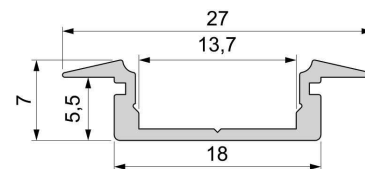

Montage

Befestigungsmöglichkeiten

- Halteklammern (optional erhältlich)
- Montagekleber
- Wärmebeständiges doppelseitiges Klebeband
- Schaumstoffklebeband für unebene Oberflächen
- Senkkopfschrauben
- Zentrier-Bohrhilfe: das Profil verfügt im Inneren über eine kleine Fuge

Artikel Nr.: 975044

T-profile flat ET-01-12 suitable for 12 - 13,3 mm LED Stripes

Characteristics

Material	aluminum
Color	matt white
Optic	

Dimensions & Weight

Length	1000,00
Width	27,00
Height	7,00
Diameter	0,00
Product Weight	125 g

Mounting

Mounting Options

- fixation clamp (partly available)
- mounting glue
- heat resistant double-sided adhesive tape
- foam tape for uneven surfaces
- countersunk screws
- Centering drilling aid: the profile has a small gap inside
- filling aid: the profile has a small gap inside