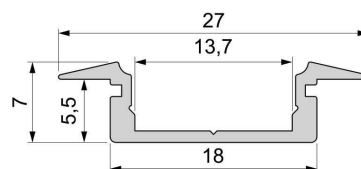

Artikel Nr.: 975044

T-Profil flach ET-01-12 passend für 12 - 13,3 mm LED Stripes

Charakteristik

Material	Aluminium
Farbe	Weiß-matt
Optik	0,00

Abmessungen und Gewicht

Länge	1000,00
Breite	27,00
Höhe	7,00
Durchmesser	0,00
Gewicht	125 g

Montage

Befestigungsmöglichkeiten

- Halteklammern (optional erhältlich)
- Montagekleber
- Wärmebeständiges doppelseitiges Klebeband
- Schaumstoffklebeband für unebene Oberflächen
- Senkkopfschrauben
- Zentrier-Bohrhilfe: das Profil verfügt im Inneren über eine kleine Fuge

Artikel Nr.: 975044

T-profile flat ET-01-12 suitable for 12 - 13,3 mm LED Stripes

Characteristics

Material	aluminum
Color	matt white
Optic	

Dimensions & Weight

Length	1000,00
Width	27,00
Height	7,00
Diameter	0,00
Product Weight	125 g