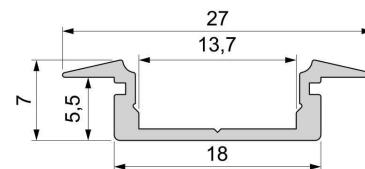

Artikel Nr.: 975042

T-Profil flach ET-01-12 passend für 12 - 13,3 mm LED Stripes

Charakteristik

Material	Aluminium
Farbe	Schwarz-matt
Optik	eloxiert
	0,00

Abmessungen und Gewicht

Länge	1000,00
Breite	27,00
Höhe	7,00
Durchmesser	0,00
Gewicht	125 g

Montage

Befestigungsmöglichkeiten

- Halteklammern (optional erhältlich)
- Montagekleber
- Wärmebeständiges doppelseitiges Klebeband
- Schaumstoffklebeband für unebene Oberflächen
- Senkkopfschrauben
- Zentrier-Bohrhilfe: das Profil verfügt im Inneren über eine kleine Fuge

Artikel Nr.: 975042

T-profile flat ET-01-12 suitable for 12 - 13,3 mm LED Stripes

Characteristics

Material	aluminum
Color	matt black
Optic	anodized

Dimensions & Weight

Length	1000,00
Width	27,00
Height	7,00
Diameter	0,00
Product Weight	125 g