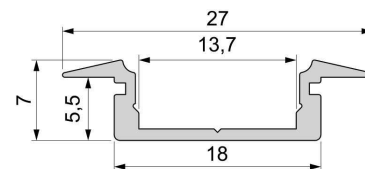

Montage

Befestigungsmöglichkeiten

- Halteklammern (optional erhältlich)
- Montagekleber
- Wärmebeständiges doppelseitiges Klebeband
- Schaumstoffklebeband für unebene Oberflächen
- Senkkopfschrauben
- Zentrier-Bohrhilfe: das Profil verfügt im Inneren über eine kleine Fuge

Artikel Nr.: 975042

T-profile flat ET-01-12 suitable for 12 - 13,3 mm LED Stripes

Characteristics

Material	aluminum
Color	matt black
Optic	anodized

Dimensions & Weight

Length	1000,00
Width	27,00
Height	7,00
Diameter	0,00
Product Weight	125 g

Mounting

Mounting Options

- fixation clamp (partly available)
- mounting glue
- heat resistant double-sided adhesive tape
- foam tape for uneven surfaces
- countersunk screws
- Centering drilling aid: the profile has a small gap inside
- Centering drilling aid: the profile has a small gap inside