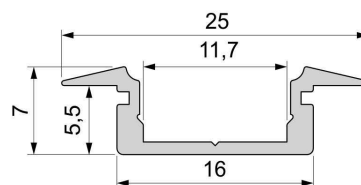

Artikel Nr.: 975028

T-Profil flach ET-01-10 passend für 10 - 11,3 mm LED Stripes

Charakteristik

Material	Aluminium
Farbe	Silber-matt
Optik	eloxiert
	0,00

Abmessungen und Gewicht

Länge	3000,00
Breite	25,00
Höhe	7,00
Durchmesser	0,00
Gewicht	360 g

Montage

Befestigungsmöglichkeiten

- Halteklammern (optional erhältlich)
- Montagekleber
- Wärmebeständiges doppelseitiges Klebeband
- Schaumstoffklebeband für unebene Oberflächen
- Senkkopfschrauben
- Zentrier-Bohrhilfe: das Profil verfügt im Inneren über eine kleine Fuge

Artikel Nr.: 975028

T-profile flat ET-01-10 suitable for 10 - 11,3 mm LED Stripes

Characteristics

Material	aluminum
Color	matt silver
Optic	anodized

Dimensions & Weight

Length	3000,00
Width	25,00
Height	7,00
Diameter	0,00
Product Weight	360 g