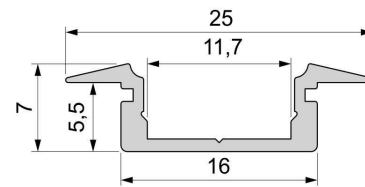

Montage

Befestigungsmöglichkeiten

- Halteklammern (optional erhältlich)
- Montagekleber
- Wärmebeständiges doppelseitiges Klebeband
- Schaumstoffklebeband für unebene Oberflächen
- Senkkopfschrauben
- Zentrier-Bohrhilfe: das Profil verfügt im Inneren über eine kleine Fuge

Artikel Nr.: 975028

T-profile flat ET-01-10 suitable for 10 - 11,3 mm LED Stripes

Characteristics

Material	aluminum
Color	matt silver
Optic	anodized

Dimensions & Weight

Length	3000,00
Width	25,00
Height	7,00
Diameter	0,00
Product Weight	360 g

Mounting

Mounting Options

- fixation clamp (partly available)
- mounting glue
- heat resistant double-sided adhesive tape
- foam tape for uneven surfaces
- countersunk screws
- Centering drilling aid: the profile has a small gap inside
- filling aid: the profile has a small gap inside