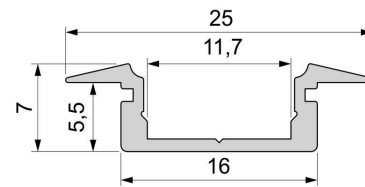

Montage

Befestigungsmöglichkeiten

- Halteklammern (optional erhältlich)
- Montagekleber
- Wärmebeständiges doppelseitiges Klebeband
- Schaumstoffklebeband für unebene Oberflächen
- Senkkopfschrauben
- Zentrier-Bohrhilfe: das Profil verfügt im Inneren über eine kleine Fuge

Artikel Nr.: 975026

T-profile flat ET-01-10 suitable for 10 - 11,3 mm LED Stripes

Characteristics

Material	aluminum
Color	silver
Optic	brushed

Dimensions & Weight

Length	1000,00
Width	25,00
Height	7,00
Diameter	0,00
Product Weight	120 g

Mounting

Mounting Options

- fixation clamp (partly available)
- mounting glue
- heat resistant double-sided adhesive tape
- foam tape for uneven surfaces
- countersunk screws
- Centering drilling aid: the profile has a small gap inside
- filling aid: the profile has a small gap inside