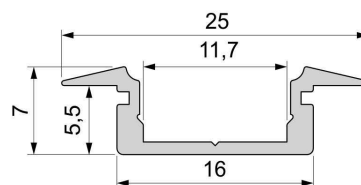

Artikel Nr.: 975026

T-Profil flach ET-01-10 passend für 10 - 11,3 mm LED Stripes

Charakteristik

Material	Aluminium
Farbe	Silber
Optik	gebürstet
	0,00

Abmessungen und Gewicht

Länge	1000,00
Breite	25,00
Höhe	7,00
Durchmesser	0,00
Gewicht	120 g

Montage

Befestigungsmöglichkeiten

- Halteklammern (optional erhältlich)
- Montagekleber
- Wärmebeständiges doppelseitiges Klebeband
- Schaumstoffklebeband für unebene Oberflächen
- Senkkopfschrauben
- Zentrier-Bohrhilfe: das Profil verfügt im Inneren über eine kleine Fuge

Artikel Nr.: 975026

T-profile flat ET-01-10 suitable for 10 - 11,3 mm LED Stripes

Characteristics

Material	aluminum
Color	silver
Optic	brushed

Dimensions & Weight

Length	1000,00
Width	25,00
Height	7,00
Diameter	0,00
Product Weight	120 g