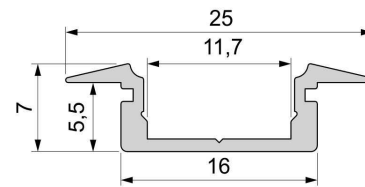

Artikel Nr.: 975025

T-Profil flach ET-01-10 passend für 10 - 11,3 mm LED Stripes

Charakteristik

Material	Aluminium
Farbe	Weiß-matt
Optik	0,00

Abmessungen und Gewicht

Länge	2000,00
Breite	25,00
Höhe	7,00
Durchmesser	0,00
Gewicht	240 g

Montage

Befestigungsmöglichkeiten

- Halteklammern (optional erhältlich)
- Montagekleber
- Wärmebeständiges doppelseitiges Klebeband
- Schaumstoffklebeband für unebene Oberflächen
- Senkkopfschrauben
- Zentrier-Bohrhilfe: das Profil verfügt im Inneren über eine kleine Fuge

Artikel Nr.: 975025

T-profile flat ET-01-10 suitable for 10 - 11,3 mm LED Stripes

Characteristics

Material	aluminum
Color	matt white
Optic	

Dimensions & Weight

Length	2000,00
Width	25,00
Height	7,00
Diameter	0,00
Product Weight	240 g