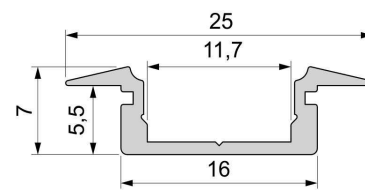

Montage

Befestigungsmöglichkeiten

- Halteklammern (optional erhältlich)
- Montagekleber
- Wärmebeständiges doppelseitiges Klebeband
- Schaumstoffklebeband für unebene Oberflächen
- Senkkopfschrauben
- Zentrier-Bohrhilfe: das Profil verfügt im Inneren über eine kleine Fuge

Artikel Nr.: 975025

T-profile flat ET-01-10 suitable for 10 - 11,3 mm LED Stripes

Characteristics

Material	aluminum
Color	matt white
Optic	

Dimensions & Weight

Length	2000,00
Width	25,00
Height	7,00
Diameter	0,00
Product Weight	240 g

Mounting

Mounting Options

- fixation clamp (partly available)
- mounting glue
- heat resistant double-sided adhesive tape
- foam tape for uneven surfaces
- countersunk screws
- Centering drilling aid: the profile has a small gap inside
- filling aid: the profile has a small gap inside