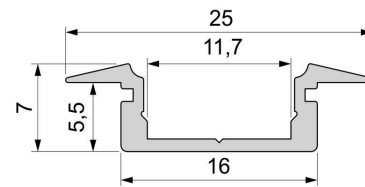

<b>Länge</b>	1000,00
<b>Breite</b>	25,00
<b>Höhe</b>	7,00
<b>Durchmesser</b>	0,00
<b>Gewicht</b>	120 g

**Montage**

**Befestigungsmöglichkeiten**

- Halteklammern (optional erhältlich)
- Montagekleber
- Wärmebeständiges doppelseitiges Klebeband
- Schaumstoffklebeband für unebene Oberflächen
- Senkkopfschrauben
- Zentrier-Bohrhilfe: das Profil verfügt im Inneren über eine kleine Fuge

**Artikel Nr.: 975020**

T-profile flat ET-01-10 suitable for 10 - 11,3 mm LED Stripes

**Characteristics**

<b>Material</b>	aluminum
<b>Color</b>	matt silver
<b>Optic</b>	anodized

**Dimensions & Weight**

<b>Length</b>	1000,00
<b>Width</b>	25,00
<b>Height</b>	7,00
<b>Diameter</b>	0,00
<b>Product Weight</b>	120 g

**Mounting**

**Mounting Options**

- fixation clamp (partly available)
- mounting glue
- heat resistant double-sided adhesive tape
- foam tape for uneven surfaces
- countersunk screws
- Centering drilling aid: the profile has a small gap inside
- filling aid: the profile has a small gap inside