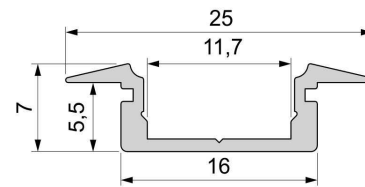

**Artikel Nr.: 975020**

T-Profil flach ET-01-10 passend für 10 - 11,3 mm LED Stripes

**Charakteristik**

<b>Material</b>	Aluminium
<b>Farbe</b>	Silber-matt
<b>Optik</b>	eloxiert
	0,00

**Abmessungen und Gewicht**

<b>Länge</b>	1000,00
<b>Breite</b>	25,00
<b>Höhe</b>	7,00
<b>Durchmesser</b>	0,00
<b>Gewicht</b>	120 g

**Montage**

**Befestigungsmöglichkeiten**

- Halteklammern (optional erhältlich)
- Montagekleber
- Wärmebeständiges doppelseitiges Klebeband
- Schaumstoffklebeband für unebene Oberflächen
- Senkkopfschrauben
- Zentrier-Bohrhilfe: das Profil verfügt im Inneren über eine kleine Fuge

**Artikel Nr.: 975020**

T-profile flat ET-01-10 suitable for 10 - 11,3 mm LED Stripes

**Characteristics**

<b>Material</b>	aluminum
<b>Color</b>	matt silver
<b>Optic</b>	anodized

**Dimensions & Weight**

<b>Length</b>	1000,00
<b>Width</b>	25,00
<b>Height</b>	7,00
<b>Diameter</b>	0,00
<b>Product Weight</b>	120 g