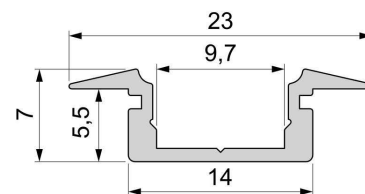

Montage

Befestigungsmöglichkeiten

- Halteklammern (optional erhältlich)
- Montagekleber
- Wärmebeständiges doppelseitiges Klebeband
- Schaumstoffklebeband für unebene Oberflächen
- Senkkopfschrauben
- Zentrier-Bohrhilfe: das Profil verfügt im Inneren über eine kleine Fuge

Artikel Nr.: 975006

T-profile flat ET-01-08 suitable for 8 - 9,3 mm LED Stripes

Characteristics

Material	aluminum
Color	silver
Optic	brushed

Dimensions & Weight

Length	1000,00
Width	23,00
Height	7,00
Diameter	0,00
Product Weight	114 g

Mounting

Mounting Options

- fixation clamp (partly available)
- mounting glue
- heat resistant double-sided adhesive tape
- foam tape for uneven surfaces
- countersunk screws
- Centering drilling aid: the profile has a small gap inside
- filling aid: the profile has a small gap inside