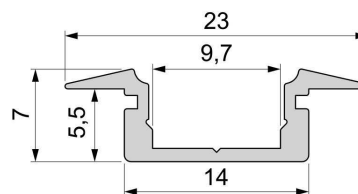

Artikel Nr.: 975006

T-Profil flach ET-01-08 passend für 8 - 9,3 mm LED Stripes

Charakteristik

Material	Aluminium
Farbe	Silber
Optik	gebürstet
	0,00

Abmessungen und Gewicht

Länge	1000,00
Breite	23,00
Höhe	7,00
Durchmesser	0,00
Gewicht	114 g

Montage

Befestigungsmöglichkeiten

- Halteklammern (optional erhältlich)
- Montagekleber
- Wärmebeständiges doppelseitiges Klebeband
- Schaumstoffklebeband für unebene Oberflächen
- Senkkopfschrauben
- Zentrier-Bohrhilfe: das Profil verfügt im Inneren über eine kleine Fuge

Artikel Nr.: 975006

T-profile flat ET-01-08 suitable for 8 - 9,3 mm LED Stripes

Characteristics

Material	aluminum
Color	silver
Optic	brushed

Dimensions & Weight

Length	1000,00
Width	23,00
Height	7,00
Diameter	0,00
Product Weight	114 g