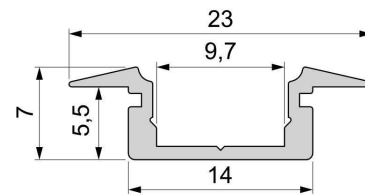

**Artikel Nr.: 975004**

T-Profil flach ET-01-08 passend für 8 - 9,3 mm LED Stripes

**Charakteristik**

|                 |           |
|-----------------|-----------|
| <b>Material</b> | Aluminium |
| <b>Farbe</b>    | Weiß-matt |
| <b>Optik</b>    | 0,00      |

**Abmessungen und Gewicht**

|                    |         |
|--------------------|---------|
| <b>Länge</b>       | 1000,00 |
| <b>Breite</b>      | 23,00   |
| <b>Höhe</b>        | 7,00    |
| <b>Durchmesser</b> | 0,00    |
| <b>Gewicht</b>     | 114 g   |

**Artikel Nr.: 975004**

T-profile flat ET-01-08 suitable for 8 - 9,3 mm LED Stripes

**Characteristics**

|                 |            |
|-----------------|------------|
| <b>Material</b> | aluminum   |
| <b>Color</b>    | matt white |
| <b>Optic</b>    |            |

**Dimensions & Weight**

|                       |         |
|-----------------------|---------|
| <b>Length</b>         | 1000,00 |
| <b>Width</b>          | 23,00   |
| <b>Height</b>         | 7,00    |
| <b>Diameter</b>       | 0,00    |
| <b>Product Weight</b> | 114 g   |