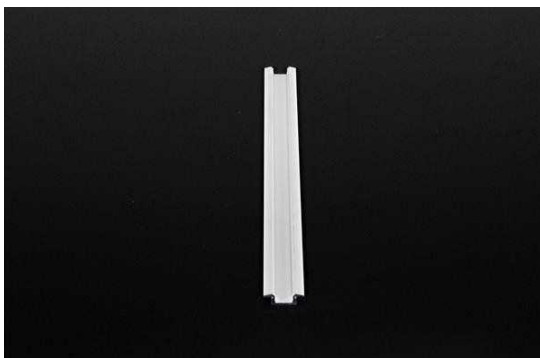

**Artikel Nr.: 975004**

T-Profil flach ET-01-08 passend für 8 - 9,3 mm LED Stripes

**Charakteristik**

|                 |           |
|-----------------|-----------|
| <b>Material</b> | Aluminium |
| <b>Farbe</b>    | Weiß-matt |
| <b>Optik</b>    | 0,00      |

**Abmessungen und Gewicht**

|                    |         |
|--------------------|---------|
| <b>Länge</b>       | 1000,00 |
| <b>Breite</b>      | 23,00   |
| <b>Höhe</b>        | 7,00    |
| <b>Durchmesser</b> | 0,00    |
| <b>Gewicht</b>     | 114 g   |

**Montage**

**Befestigungsmöglichkeiten**

- Halteklammern (optional erhältlich)
- Montagekleber
- Wärmebeständiges doppelseitiges Klebeband
- Schaumstoffklebeband für unebene Oberflächen
- Senkkopfschrauben
- Zentrier-Bohrhilfe: das Profil verfügt im Inneren über eine kleine Fuge

**Artikel Nr.: 975004**

T-profile flat ET-01-08 suitable for 8 - 9,3 mm LED Stripes

**Characteristics**

|                 |            |
|-----------------|------------|
| <b>Material</b> | aluminum   |
| <b>Color</b>    | matt white |
| <b>Optic</b>    |            |