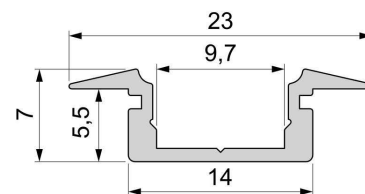

**Abmessungen und Gewicht**

|                    |         |
|--------------------|---------|
| <b>Länge</b>       | 1000,00 |
| <b>Breite</b>      | 23,00   |
| <b>Höhe</b>        | 7,00    |
| <b>Durchmesser</b> | 0,00    |
| <b>Gewicht</b>     | 114 g   |

**Montage**

**Befestigungsmöglichkeiten**

- Halteklammern (optional erhältlich)
- Montagekleber
- Wärmebeständiges doppelseitiges Klebeband
- Schaumstoffklebeband für unebene Oberflächen
- Senkkopfschrauben
- Zentrier-Bohrhilfe: das Profil verfügt im Inneren über eine kleine Fuge

**Artikel Nr.: 975004**

T-profile flat ET-01-08 suitable for 8 - 9,3 mm LED Stripes

**Characteristics**

|                 |            |
|-----------------|------------|
| <b>Material</b> | aluminum   |
| <b>Color</b>    | matt white |
| <b>Optic</b>    |            |

**Dimensions & Weight**

|                       |         |
|-----------------------|---------|
| <b>Length</b>         | 1000,00 |
| <b>Width</b>          | 23,00   |
| <b>Height</b>         | 7,00    |
| <b>Diameter</b>       | 0,00    |
| <b>Product Weight</b> | 114 g   |