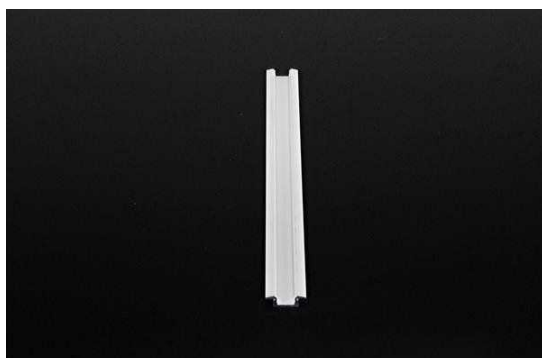

Mounting

Mounting Options

- fixation clamp (partly available)
- mounting glue
- heat resistant double-sided adhesive tape
- foam tape for uneven surfaces
- countersunk screws
- Centering drilling aid: the profile has a small gap inside
- Drilling aid: the profile has a small gap inside