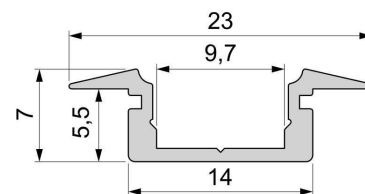

Montage

Befestigungsmöglichkeiten

- Halteklammern (optional erhältlich)
- Montagekleber
- Wärmebeständiges doppelseitiges Klebeband
- Schaumstoffklebeband für unebene Oberflächen
- Senkkopfschrauben
- Zentrier-Bohrhilfe: das Profil verfügt im Inneren über eine kleine Fuge

Artikel Nr.: 975002

T-profile flat ET-01-08 suitable for 8 - 9,3 mm LED Stripes

Characteristics

Material	aluminum
Color	matt black
Optic	anodized

Dimensions & Weight

Length	1000,00
Width	23,00
Height	7,00
Diameter	0,00
Product Weight	114 g

Mounting

Mounting Options

- fixation clamp (partly available)
- mounting glue
- heat resistant double-sided adhesive tape
- foam tape for uneven surfaces
- countersunk screws
- Centering drilling aid: the profile has a small gap inside
- Drilling aid: the profile has a small gap inside