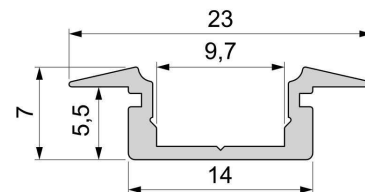

Artikel Nr.: 975002

T-Profil flach ET-01-08 passend für 8 - 9,3 mm LED Stripes

Charakteristik

Material	Aluminium
Farbe	Schwarz-matt
Optik	eloxiert
	0,00

Abmessungen und Gewicht

Länge	1000,00
Breite	23,00
Höhe	7,00
Durchmesser	0,00
Gewicht	114 g

Montage

Befestigungsmöglichkeiten

- Halteklammern (optional erhältlich)
- Montagekleber
- Wärmebeständiges doppelseitiges Klebeband
- Schaumstoffklebeband für unebene Oberflächen
- Senkkopfschrauben
- Zentrier-Bohrhilfe: das Profil verfügt im Inneren über eine kleine Fuge

Artikel Nr.: 975002

T-profile flat ET-01-08 suitable for 8 - 9,3 mm LED Stripes

Characteristics

Material	aluminum
Color	matt black
Optic	anodized

Dimensions & Weight

Length	1000,00
Width	23,00
Height	7,00
Diameter	0,00
Product Weight	114 g