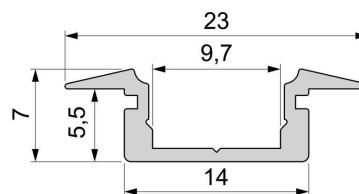

Montage

Befestigungsmöglichkeiten

- Halteklammern (optional erhältlich)
- Montagekleber
- Wärmebeständiges doppelseitiges Klebeband
- Schaumstoffklebeband für unebene Oberflächen
- Senkkopfschrauben
- Zentrier-Bohrhilfe: das Profil verfügt im Inneren über eine kleine Fuge

Artikel Nr.: 975001

T-profile flat ET-01-08 suitable for 8 - 9,3 mm LED Stripes

Characteristics

Material	aluminum
Color	matt silver
Optic	anodized

Dimensions & Weight

Length	2000,00
Width	23,00
Height	7,00
Diameter	0,00
Product Weight	228 g

Mounting

Mounting Options

- fixation clamp (partly available)
- mounting glue
- heat resistant double-sided adhesive tape
- foam tape for uneven surfaces
- countersunk screws
- Centering drilling aid: the profile has a small gap inside
- Drilling aid: the profile has a small gap inside