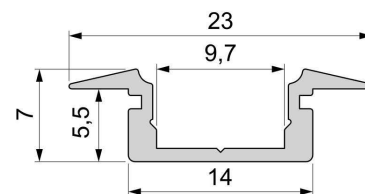

Artikel Nr.: 975001

T-Profil flach ET-01-08 passend für 8 - 9,3 mm LED Stripes

Charakteristik

Material	Aluminium
Farbe	Silber-matt
Optik	eloxiert
	0,00

Abmessungen und Gewicht

Länge	2000,00
Breite	23,00
Höhe	7,00
Durchmesser	0,00
Gewicht	228 g

Montage

Befestigungsmöglichkeiten

- Halteklammern (optional erhältlich)
- Montagekleber
- Wärmebeständiges doppelseitiges Klebeband
- Schaumstoffklebeband für unebene Oberflächen
- Senkkopfschrauben
- Zentrier-Bohrhilfe: das Profil verfügt im Inneren über eine kleine Fuge

Artikel Nr.: 975001

T-profile flat ET-01-08 suitable for 8 - 9,3 mm LED Stripes

Characteristics

Material	aluminum
Color	matt silver
Optic	anodized

Dimensions & Weight

Length	2000,00
Width	23,00
Height	7,00
Diameter	0,00
Product Weight	228 g