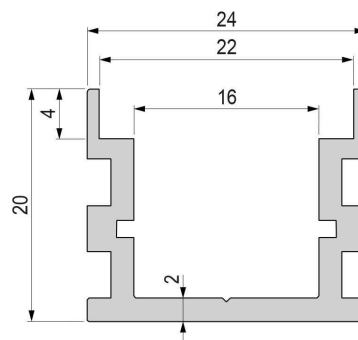

Artikel Nr.: 970740

IP-Profil, U-hoch AU-05-15 passend für 15 - 16,3 mm LED Stripes

Charakteristik

Material	Aluminium
Farbe	Silber-matt
Optik	0,00

Abmessungen und Gewicht

Länge	1000,00
Breite	24,00
Höhe	20,00
Durchmesser	0,00
Gewicht	352 g

Montage

Befestigungsmöglichkeiten

- Montagekleber, Fliesenkleber, Beton, Mörtel, Putz
- Wärmebeständiges doppelseitiges Klebeband
- Schaumstoffklebeband für unebene Oberflächen

Artikel Nr.: 970740

IP-profile, U-high AU-05-15 suitable for 15 - 16,3 mm LED Stripes

Characteristics

Material	aluminum
Color	matt silver
Optic	

Dimensions & Weight

Length	1000,00
Width	24,00
Height	20,00
Diameter	0,00
Product Weight	352 g

Mounting

Mounting Options

- mounting glue, tile adhesives, concrete, mortar
- heat resistant double-sided adhesive tape
- foam tape for uneven surfaces