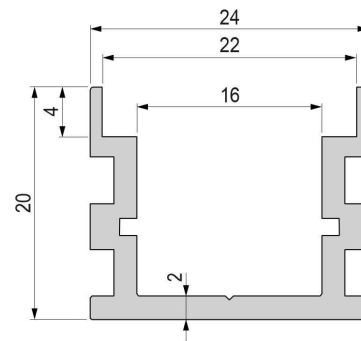

Artikel Nr.: 970740

IP-Profil, U-hoch AU-05-15 passend für 15 - 16,3 mm LED Stripes

Charakteristik

Material	Aluminium
Farbe	Silber-matt
Optik	0,00

Abmessungen und Gewicht

Länge	1000,00
Breite	24,00
Höhe	20,00
Durchmesser	0,00
Gewicht	352 g

Montage

Befestigungsmöglichkeiten

- Montagekleber, Fliesenkleber, Beton, Mörtel, Putz
- Wärmebeständiges doppelseitiges Klebeband
- Schaumstoffklebeband für unebene Oberflächen

Artikel Nr.: 970740

IP-profile, U-high AU-05-15 suitable for 15 - 16,3 mm LED Stripes

Characteristics

Material	aluminum
Color	matt silver
Optic	

Dimensions & Weight

Length	1000,00
Width	24,00
Height	20,00
Diameter	0,00
Product Weight	352 g

Mounting

Mounting Options

- mounting glue, tile adhesives, concrete, mortar
- heat resistant double-sided adhesive tape
- foam tape for uneven surfaces