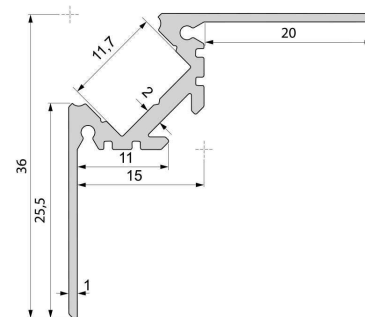

**Abmessungen und Gewicht**

<b>Länge</b>	3000,00
<b>Breite</b>	36,00
<b>Höhe</b>	36,00
<b>Durchmesser</b>	0,00
<b>Gewicht</b>	886 g

**Montage**

**Befestigungsmöglichkeiten**

- Montagekleber
- Wärmebeständiges doppelseitiges Klebeband
- Schaumstoffklebeband für unebene Oberflächen
- Senkkopfschrauben
- Zentrier-Bohrhilfe: das Profil verfügt im Inneren über eine kleine Fuge

**Artikel Nr.: 970456**

Drywall corner-profile outer corner AV-02-10 suitable for 10 - 11,3 mm LED Stripes

**Characteristics**

<b>Material</b>	aluminum
<b>Color</b>	matt silver
<b>Optic</b>	natural finish

**Dimensions & Weight**

<b>Length</b>	3000,00
<b>Width</b>	36,00
<b>Height</b>	36,00
<b>Diameter</b>	0,00
<b>Product Weight</b>	886 g

**Mounting**

**Mounting Options**

- mounting glue
- heat resistant double-sided adhesive tape
- foam tape for uneven surfaces
- counter sunk screws
- Centering drilling aid: the profile has a small gap inside