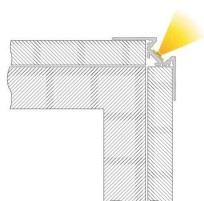

**Artikel Nr.: 970456**

Trockenbau Eck-Profil Ecke außen AV-02-10 passend für 10 - 11,3 mm LED Stripes

**Charakteristik**

<b>Material</b>	Aluminium
<b>Farbe</b>	Silber-matt
<b>Optik</b>	naturbelassen
	0,00

**Abmessungen und Gewicht**

<b>Länge</b>	3000,00
<b>Breite</b>	36,00
<b>Höhe</b>	36,00
<b>Durchmesser</b>	0,00
<b>Gewicht</b>	886 g

**Montage**

**Befestigungsmöglichkeiten**

- Montagekleber
- Wärmebeständiges doppelseitiges Klebeband
- Schaumstoffklebeband für unebene Oberflächen
- Senkkopfschrauben
- Zentrier-Bohrhilfe: das Profil verfügt im Inneren über eine kleine Fuge

**Artikel Nr.: 970456**

Drywall corner-profile outer corner AV-02-10 suitable for 10 - 11,3 mm LED Stripes

**Characteristics**

<b>Material</b>	aluminum
<b>Color</b>	matt silver
<b>Optic</b>	natural finish

**Dimensions & Weight**

<b>Length</b>	3000,00
<b>Width</b>	36,00
<b>Height</b>	36,00
<b>Diameter</b>	0,00
<b>Product Weight</b>	886 g

**Mounting**

**Mounting Options**

- mounting glue
- heat resistant double-sided adhesive tape
- foam tape for uneven surfaces
- counter sunk screws
- Centering drilling aid: the profile has a small gap inside