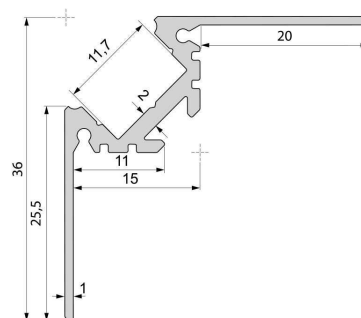

**Artikel Nr.: 970456**

Trockenbau Eck-Profil Ecke außen AV-02-10 passend für 10 - 11,3 mm LED Stripes

**Charakteristik**

<b>Material</b>	Aluminium
<b>Farbe</b>	Silber-matt
<b>Optik</b>	naturbelassen
	0,00

**Abmessungen und Gewicht**

<b>Länge</b>	3000,00
<b>Breite</b>	36,00
<b>Höhe</b>	36,00
<b>Durchmesser</b>	0,00
<b>Gewicht</b>	886 g

**Montage**

**Befestigungsmöglichkeiten**

- Montagekleber
- Wärmebeständiges doppelseitiges Klebeband
- Schaumstoffklebeband für unebene Oberflächen
- Senkkopfschrauben
- Zentrier-Bohrhilfe: das Profil verfügt im Inneren über eine kleine Fuge

**Artikel Nr.: 970456**

Drywall corner-profile outer corner AV-02-10 suitable for 10 - 11,3 mm LED Stripes

**Characteristics**

<b>Material</b>	aluminum
<b>Color</b>	matt silver
<b>Optic</b>	natural finish

**Dimensions & Weight**

<b>Length</b>	3000,00
<b>Width</b>	36,00
<b>Height</b>	36,00
<b>Diameter</b>	0,00
<b>Product Weight</b>	886 g

**Mounting**

**Mounting Options**

- mounting glue
- heat resistant double-sided adhesive tape
- foam tape for uneven surfaces
- counter sunk screws
- Centering drilling aid: the profile has a small gap inside