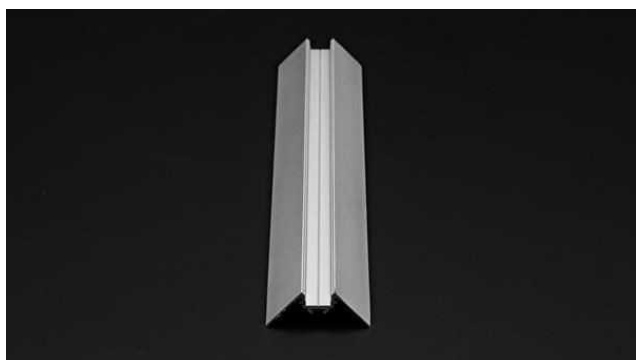

**Artikel Nr.: 970456**

Trockenbau Eck-Profil Ecke außen AV-02-10 passend für 10 - 11,3 mm LED Stripes

**Charakteristik**

<b>Material</b>	Aluminium
<b>Farbe</b>	Silber-matt
<b>Optik</b>	naturbelassen
	0,00

**Abmessungen und Gewicht**

<b>Länge</b>	3000,00
<b>Breite</b>	36,00
<b>Höhe</b>	36,00
<b>Durchmesser</b>	0,00
<b>Gewicht</b>	886 g

**Montage**

**Befestigungsmöglichkeiten**

- Montagekleber
- Wärmebeständiges doppelseitiges Klebeband
- Schaumstoffklebeband für unebene Oberflächen
- Senkkopfschrauben
- Zentrier-Bohrhilfe: das Profil verfügt im Inneren über eine kleine Fuge

**Artikel Nr.: 970456**

Drywall corner-profile outer corner AV-02-10 suitable for 10 - 11,3 mm LED Stripes

**Characteristics**

<b>Material</b>	aluminum
<b>Color</b>	matt silver
<b>Optic</b>	natural finish

**Dimensions & Weight**

<b>Length</b>	3000,00
<b>Width</b>	36,00
<b>Height</b>	36,00
<b>Diameter</b>	0,00
<b>Product Weight</b>	886 g

**Mounting**

**Mounting Options**

- mounting glue
- heat resistant double-sided adhesive tape
- foam tape for uneven surfaces
- counter sunk screws
- Centering drilling aid: the profile has a small gap inside