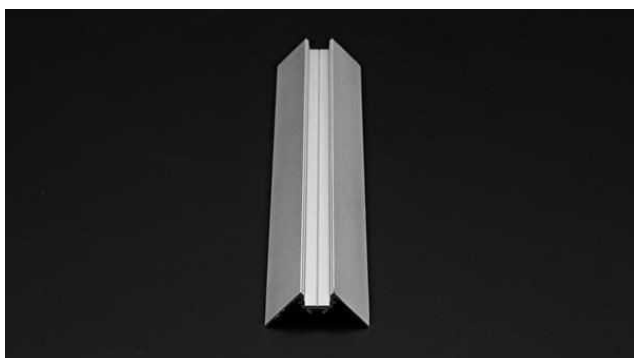

**Artikel Nr.: 970456**

Trockenbau Eck-Profil Ecke außen AV-02-10 passend für 10 - 11,3 mm LED Stripes

**Charakteristik**

<b>Material</b>	Aluminium
<b>Farbe</b>	Silber-matt
<b>Optik</b>	naturbelassen
	0,00

**Abmessungen und Gewicht**

<b>Länge</b>	3000,00
<b>Breite</b>	36,00
<b>Höhe</b>	36,00
<b>Durchmesser</b>	0,00
<b>Gewicht</b>	886 g

**Montage**

**Befestigungsmöglichkeiten**

- Montagekleber
- Wärmebeständiges doppelseitiges Klebeband
- Schaumstoffklebeband für unebene Oberflächen
- Senkkopfschrauben
- Zentrier-Bohrhilfe: das Profil verfügt im Inneren über eine kleine Fuge

**Artikel Nr.: 970456**

Drywall corner-profile outer corner AV-02-10 suitable for 10 - 11,3 mm LED Stripes

**Characteristics**

<b>Material</b>	aluminum
<b>Color</b>	matt silver
<b>Optic</b>	natural finish

**Dimensions & Weight**

<b>Length</b>	3000,00
<b>Width</b>	36,00
<b>Height</b>	36,00
<b>Diameter</b>	0,00
<b>Product Weight</b>	886 g

**Mounting**

**Mounting Options**

- mounting glue
- heat resistant double-sided adhesive tape
- foam tape for uneven surfaces
- counter sunk screws
- Centering drilling aid: the profile has a small gap inside