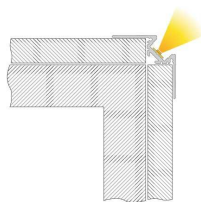

**Artikel Nr.: 970456**

Trockenbau Eck-Profil Ecke außen AV-02-10 passend für 10 - 11,3 mm LED Stripes

**Charakteristik**

<b>Material</b>	Aluminium
<b>Farbe</b>	Silber-matt
<b>Optik</b>	naturbelassen
	0,00

**Abmessungen und Gewicht**

<b>Länge</b>	3000,00
<b>Breite</b>	36,00
<b>Höhe</b>	36,00
<b>Durchmesser</b>	0,00
<b>Gewicht</b>	886 g

**Montage**

**Befestigungsmöglichkeiten**

- Montagekleber
- Wärmebeständiges doppelseitiges Klebeband
- Schaumstoffklebeband für unebene Oberflächen
- Senkkopfschrauben
- Zentrier-Bohrhilfe: das Profil verfügt im Inneren über eine kleine Fuge

**Artikel Nr.: 970456**

Drywall corner-profile outer corner AV-02-10 suitable for 10 - 11,3 mm LED Stripes

**Characteristics**

<b>Material</b>	aluminum
<b>Color</b>	matt silver
<b>Optic</b>	natural finish

**Dimensions & Weight**

<b>Length</b>	3000,00
<b>Width</b>	36,00
<b>Height</b>	36,00
<b>Diameter</b>	0,00
<b>Product Weight</b>	886 g

**Mounting**

**Mounting Options**

- mounting glue
- heat resistant double-sided adhesive tape
- foam tape for uneven surfaces
- counter sunk screws
- Centering drilling aid: the profile has a small gap inside