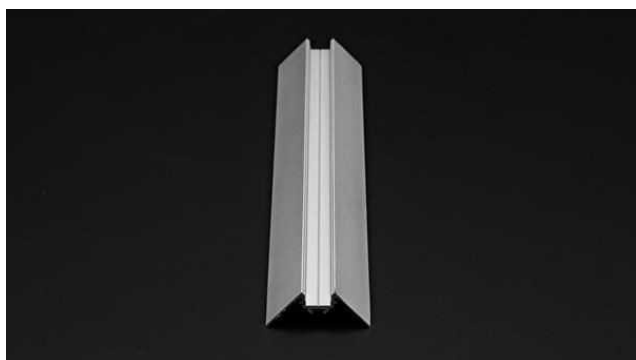

Artikel Nr.: 970455

Trockenbau Eck-Profil Ecke außen AV-02-10 passend für 10 - 11,3 mm LED Stripes

Charakteristik

Material	Aluminium
Farbe	Silber-matt
Optik	eloxiert
	0,00

Abmessungen und Gewicht

Länge	3000,00
Breite	36,00
Höhe	36,00
Durchmesser	0,00
Gewicht	1020 g

Montage

Befestigungsmöglichkeiten

- Montagekleber
- Wärmebeständiges doppelseitiges Klebeband
- Schaumstoffklebeband für unebene Oberflächen
- Senkkopfschrauben
- Zentrier-Bohrhilfe: das Profil verfügt im Inneren über eine kleine Fuge

Artikel Nr.: 970455

Drywall corner-profile outer corner AV-02-10 suitable for 10 - 11,3 mm LED Stripes

Characteristics

Material	aluminum
Color	matt silver
Optic	anodized

Dimensions & Weight

Length	3000,00
Width	36,00
Height	36,00
Diameter	0,00
Product Weight	1020 g