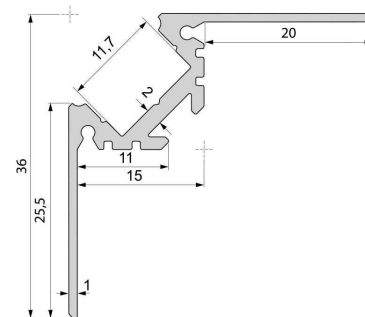

Artikel Nr.: 970455

Trockenbau Eck-Profil Ecke außen AV-02-10 passend für 10 - 11,3 mm LED Stripes

Charakteristik

Material	Aluminium
Farbe	Silber-matt
Optik	eloxiert
	0,00

Abmessungen und Gewicht

Länge	3000,00
Breite	36,00
Höhe	36,00
Durchmesser	0,00
Gewicht	1020 g

Montage

Befestigungsmöglichkeiten

- Montagekleber
- Wärmebeständiges doppelseitiges Klebeband
- Schaumstoffklebeband für unebene Oberflächen
- Senkkopfschrauben
- Zentrier-Bohrhilfe: das Profil verfügt im Inneren über eine kleine Fuge

Artikel Nr.: 970455

Drywall corner-profile outer corner AV-02-10 suitable for 10 - 11,3 mm LED Stripes

Characteristics

Material	aluminum
Color	matt silver
Optic	anodized

Dimensions & Weight

Length	3000,00
Width	36,00
Height	36,00
Diameter	0,00
Product Weight	1020 g

Mounting

Mounting Options

- mounting glue
- heat resistant double-sided adhesive tape
- foam tape for uneven surfaces
- counter sunk screws
- Centering drilling aid: the profile has a small gap inside