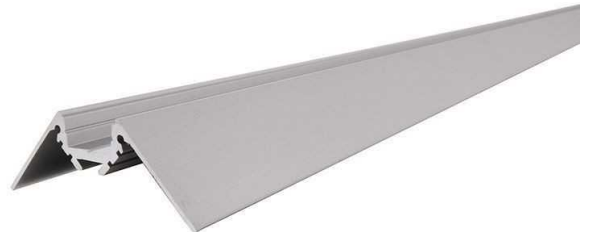

Artikel Nr.: 970455

Trockenbau Eck-Profil Ecke außen AV-02-10 passend für 10 - 11,3 mm LED Stripes

Charakteristik

Material	Aluminium
Farbe	Silber-matt
Optik	eloxiert
	0,00

Abmessungen und Gewicht

Länge	3000,00
Breite	36,00
Höhe	36,00
Durchmesser	0,00
Gewicht	1020 g

Montage

Befestigungsmöglichkeiten

- Montagekleber
- Wärmebeständiges doppelseitiges Klebeband
- Schaumstoffklebeband für unebene Oberflächen
- Senkkopfschrauben
- Zentrier-Bohrhilfe: das Profil verfügt im Inneren über eine kleine Fuge

Artikel Nr.: 970455

Drywall corner-profile outer corner AV-02-10 suitable for 10 - 11,3 mm LED Stripes

Characteristics

Material	aluminum
Color	matt silver
Optic	anodized

Dimensions & Weight

Length	3000,00
Width	36,00
Height	36,00
Diameter	0,00
Product Weight	1020 g