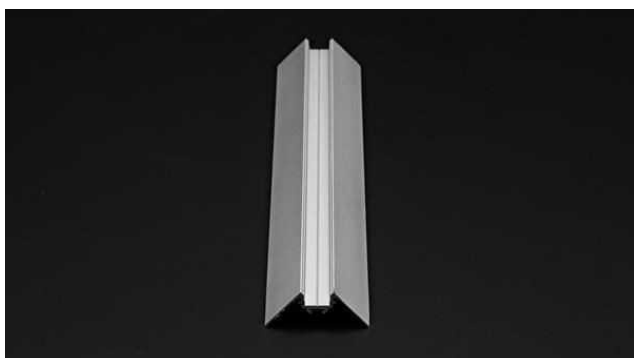

Mounting

Mounting Options

- mounting glue
- heat resistant double-sided adhesive tape
- foam tape for uneven surfaces
- counter sunk screws
- Centering drilling aid: the profile has a small gap inside