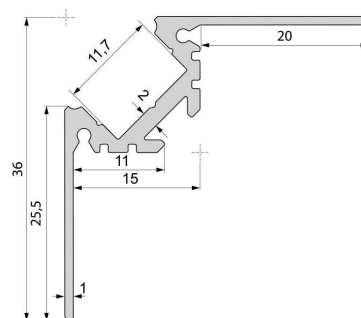

Artikel Nr.: 970455

Trockenbau Eck-Profil Ecke außen AV-02-10 passend für 10 - 11,3 mm LED Stripes

Charakteristik

Material	Aluminium
Farbe	Silber-matt
Optik	eloxiert
	0,00

Abmessungen und Gewicht

Länge	3000,00
Breite	36,00
Höhe	36,00
Durchmesser	0,00
Gewicht	1020 g

Montage

Befestigungsmöglichkeiten

- Montagekleber
- Wärmebeständiges doppelseitiges Klebeband
- Schaumstoffklebeband für unebene Oberflächen
- Senkkopfschrauben
- Zentrier-Bohrhilfe: das Profil verfügt im Inneren über eine kleine Fuge

Artikel Nr.: 970455

Drywall corner-profile outer corner AV-02-10 suitable for 10 - 11,3 mm LED Stripes

Characteristics

Material	aluminum
Color	matt silver
Optic	anodized

Dimensions & Weight

Length	3000,00
Width	36,00
Height	36,00
Diameter	0,00
Product Weight	1020 g

Mounting

Mounting Options

- mounting glue
- heat resistant double-sided adhesive tape
- foam tape for uneven surfaces
- counter sunk screws
- Centering drilling aid: the profile has a small gap inside