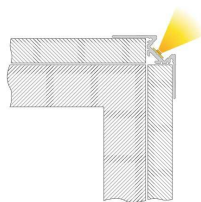

**Artikel Nr.: 970452**

Trockenbau Eck-Profil Ecke außen AV-02-10 passend für 10 - 11,3 mm LED Stripes

**Charakteristik**

<b>Material</b>	Aluminium
<b>Farbe</b>	Weiß
<b>Optik</b>	0,00

**Abmessungen und Gewicht**

<b>Länge</b>	2500,00
<b>Breite</b>	36,00
<b>Höhe</b>	36,00
<b>Durchmesser</b>	0,00
<b>Gewicht</b>	720 g

**Montage**

**Befestigungsmöglichkeiten**

- Montagekleber
- Wärmebeständiges doppelseitiges Klebeband
- Schaumstoffklebeband für unebene Oberflächen
- Senkkopfschrauben
- Zentrier-Bohrhilfe: das Profil verfügt im Inneren über eine kleine Fuge

**Artikel Nr.: 970452**

Drywall corner-profile outer corner AV-02-10 suitable for 10 - 11,3 mm LED Stripes

**Characteristics**

<b>Material</b>	aluminum
<b>Color</b>	white
<b>Optic</b>	

**Dimensions & Weight**

<b>Length</b>	2500,00
<b>Width</b>	36,00
<b>Height</b>	36,00
<b>Diameter</b>	0,00
<b>Product Weight</b>	720 g

**Mounting**

**Mounting Options**

- mounting glue
- heat resistant double-sided adhesive tape
- foam tape for uneven surfaces
- counter sunk screws
- Centering drilling aid: the profile has a small gap inside