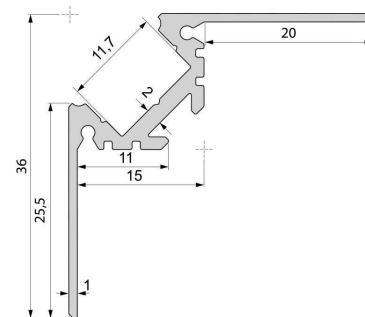

**Artikel Nr.: 970452**

Trockenbau Eck-Profil Ecke außen AV-02-10 passend für 10 - 11,3 mm LED Stripes

**Charakteristik**

<b>Material</b>	Aluminium
<b>Farbe</b>	Weiß
<b>Optik</b>	0,00

**Abmessungen und Gewicht**

<b>Länge</b>	2500,00
<b>Breite</b>	36,00
<b>Höhe</b>	36,00
<b>Durchmesser</b>	0,00
<b>Gewicht</b>	720 g

**Montage**

**Befestigungsmöglichkeiten**

- Montagekleber
- Wärmebeständiges doppelseitiges Klebeband
- Schaumstoffklebeband für unebene Oberflächen
- Senkkopfschrauben
- Zentrier-Bohrhilfe: das Profil verfügt im Inneren über eine kleine Fuge

**Artikel Nr.: 970452**

Drywall corner-profile outer corner AV-02-10 suitable for 10 - 11,3 mm LED Stripes

**Characteristics**

<b>Material</b>	aluminum
<b>Color</b>	white
<b>Optic</b>	

**Dimensions & Weight**

<b>Length</b>	2500,00
<b>Width</b>	36,00
<b>Height</b>	36,00
<b>Diameter</b>	0,00
<b>Product Weight</b>	720 g

**Mounting**

**Mounting Options**

- mounting glue
- heat resistant double-sided adhesive tape
- foam tape for uneven surfaces
- counter sunk screws
- Centering drilling aid: the profile has a small gap inside