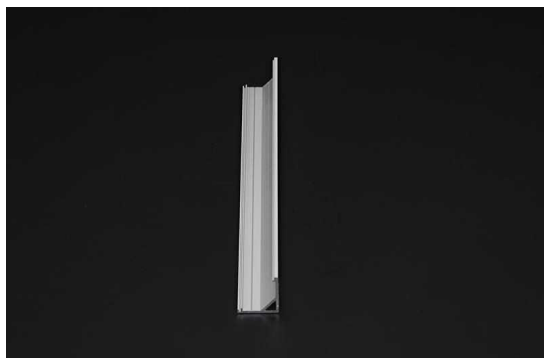

Artikel Nr.: 970435

Eck-Profil AV-03-12 passend für 12 - 13,3 mm LED Stripes

Charakteristik

Material	Aluminium
Farbe	Silber-matt
Optik	naturbelassen
	0,00

Abmessungen und Gewicht

Länge	3000,00
Breite	25,00
Höhe	25,00
Durchmesser	0,00
Gewicht	404 g

Montage

Befestigungsmöglichkeiten

- Montagekleber
- Wärmebeständiges doppelseitiges Klebeband
- Schaumstoffklebeband für unebene Oberflächen
- Senkkopfschrauben
- Zentrier-Bohrhilfe: das Profil verfügt im Inneren über drei kleine Fugen

Artikel Nr.: 970435

corner profile AV-03-12 suitable for 12 - 13,3 mm LED Stripes

Characteristics

Material	aluminum
Color	matt silver
Optic	natural finish

Dimensions & Weight

Length	3000,00
Width	25,00
Height	25,00
Diameter	0,00
Product Weight	404 g