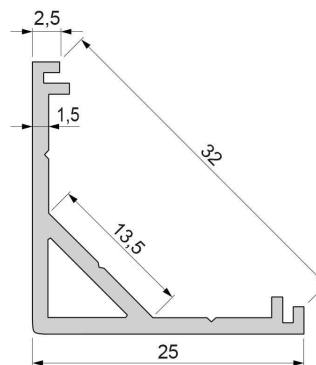

Artikel Nr.: 970435

Eck-Profil AV-03-12 passend für 12 - 13,3 mm LED Stripes

Charakteristik

Material	Aluminium
Farbe	Silber-matt
Optik	naturbelassen
	0,00

Abmessungen und Gewicht

Länge	3000,00
Breite	25,00
Höhe	25,00
Durchmesser	0,00
Gewicht	404 g

Montage

Befestigungsmöglichkeiten

- Montagekleber
- Wärmebeständiges doppelseitiges Klebeband
- Schaumstoffklebeband für unebene Oberflächen
- Senkkopfschrauben
- Zentrier-Bohrhilfe: das Profil verfügt im Inneren über drei kleine Fugen

Artikel Nr.: 970435

corner profile AV-03-12 suitable for 12 - 13,3 mm LED Stripes

Characteristics

Material	aluminum
Color	matt silver
Optic	natural finish

Dimensions & Weight

Length	3000,00
Width	25,00
Height	25,00
Diameter	0,00
Product Weight	404 g