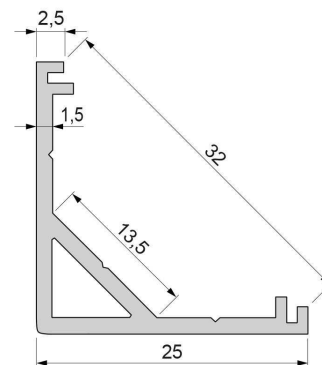

**Artikel Nr.: 970432**

Eck-Profil AV-03-12 passend für 12 - 13,3 mm LED Stripes

**Charakteristik**

<b>Material</b>	Aluminium
<b>Farbe</b>	Silber-matt
<b>Optik</b>	eloxiert
	0,00

**Abmessungen und Gewicht**

<b>Länge</b>	1000,00
<b>Breite</b>	25,00
<b>Höhe</b>	25,00
<b>Durchmesser</b>	0,00
<b>Gewicht</b>	g

**Montage**

**Befestigungsmöglichkeiten**

- Montagekleber
- Wärmebeständiges doppelseitiges Klebeband
- Schaumstoffklebeband für unebene Oberflächen
- Senkkopfschrauben
- Zentrier-Bohrhilfe: das Profil verfügt im Inneren über drei kleine Fugen

**Artikel Nr.: 970432**

corner profile AV-03-12 suitable for 12 - 13,3 mm LED Stripes

**Characteristics**

<b>Material</b>	aluminum
<b>Color</b>	matt silver
<b>Optic</b>	anodized

**Dimensions & Weight**

<b>Length</b>	1000,00
<b>Width</b>	25,00
<b>Height</b>	25,00
<b>Diameter</b>	0,00
<b>Product Weight</b>	g