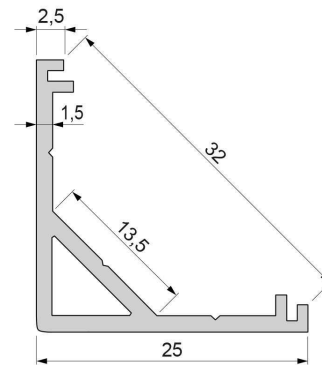

<b>Länge</b>	1000,00
<b>Breite</b>	25,00
<b>Höhe</b>	25,00
<b>Durchmesser</b>	0,00
<b>Gewicht</b>	g

**Montage**

**Befestigungsmöglichkeiten**

- Montagekleber
- Wärmebeständiges doppelseitiges Klebeband
- Schaumstoffklebeband für unebene Oberflächen
- Senkkopfschrauben
- Zentrier-Bohrhilfe: das Profil verfügt im Inneren über drei kleine Fugen

**Artikel Nr.: 970432**

corner profile AV-03-12 suitable for 12 - 13,3 mm LED Stripes

**Characteristics**

<b>Material</b>	aluminum
<b>Color</b>	matt silver
<b>Optic</b>	anodized

**Dimensions & Weight**

<b>Length</b>	1000,00
<b>Width</b>	25,00
<b>Height</b>	25,00
<b>Diameter</b>	0,00
<b>Product Weight</b>	g