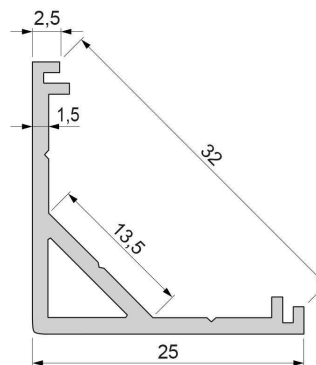

Artikel Nr.: 970431

Eck-Profil AV-03-12 passend für 12 - 13,3 mm LED Stripes

Charakteristik

Material	Aluminium
Farbe	Silber-matt
Optik	eloxiert
	0,00

Abmessungen und Gewicht

Länge	2500,00
Breite	25,00
Höhe	25,00
Durchmesser	0,00
Gewicht	674 g

Montage

Befestigungsmöglichkeiten

- Montagekleber
- Wärmebeständiges doppelseitiges Klebeband
- Schaumstoffklebeband für unebene Oberflächen
- Senkkopfschrauben
- Zentrier-Bohrhilfe: das Profil verfügt im Inneren über drei kleine Fugen

Artikel Nr.: 970431

corner profile AV-03-12 suitable for 12 - 13,3 mm LED Stripes

Characteristics

Material	aluminum
Color	matt silver
Optic	anodized

Dimensions & Weight

Length	2500,00
Width	25,00
Height	25,00
Diameter	0,00
Product Weight	674 g