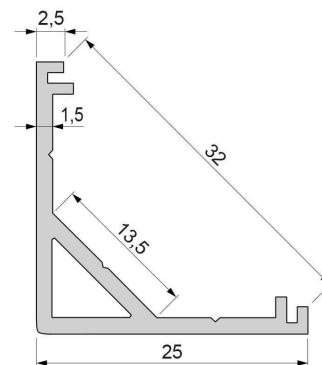

Montage

Befestigungsmöglichkeiten

- Montagekleber
- Wärmebeständiges doppelseitiges Klebeband
- Schaumstoffklebeband für unebene Oberflächen
- Senkkopfschrauben
- Zentrier-Bohrhilfe: das Profil verfügt im Inneren über drei kleine Fugen

Artikel Nr.: 970431

corner profile AV-03-12 suitable for 12 - 13,3 mm LED Stripes

Characteristics

Material	aluminum
Color	matt silver
Optic	anodized

Dimensions & Weight

Length	2500,00
Width	25,00
Height	25,00
Diameter	0,00
Product Weight	674 g