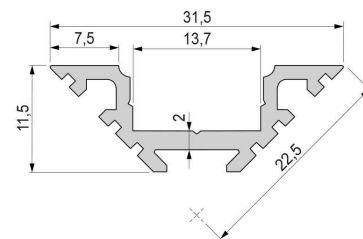

<b>Länge</b>	3000,00
<b>Breite</b>	31,40
<b>Höhe</b>	11,40
<b>Durchmesser</b>	0,00
<b>Gewicht</b>	640 g

**Montage**

**Befestigungsmöglichkeiten**

- Montagekleber
- Wärmebeständiges doppelseitiges Klebeband
- Schaumstoffklebeband für unebene Oberflächen
- Senkkopfschrauben
- Zentrier-Bohrhilfe: das Profil verfügt im Inneren über eine kleine Fuge

**Artikel Nr.: 970420**

corner profile AV-04-12 suitable for 12 - 13,3 mm LED Stripes

**Characteristics**

<b>Material</b>	aluminum
<b>Color</b>	matt silver
<b>Optic</b>	natural finish

**Dimensions & Weight**

<b>Length</b>	3000,00
<b>Width</b>	31,40
<b>Height</b>	11,40
<b>Diameter</b>	0,00
<b>Product Weight</b>	640 g

**Mounting**

**Mounting Options**

- mounting glue
- heat resistant double-sided adhesive tape
- foam tape for uneven surfaces
- countersunk screws
- drilling aid (groove)