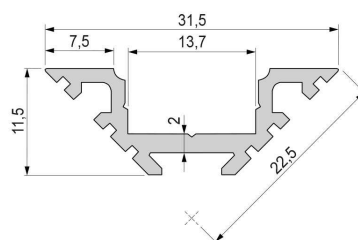

**Artikel Nr.: 970420**

Eck-Profil AV-04-12 passend für 12 - 13,3 mm LED Stripes

**Charakteristik**

<b>Material</b>	Aluminium
<b>Farbe</b>	Silber-matt
<b>Optik</b>	naturbelassen
	0,00

**Abmessungen und Gewicht**

<b>Länge</b>	3000,00
<b>Breite</b>	31,40
<b>Höhe</b>	11,40
<b>Durchmesser</b>	0,00
<b>Gewicht</b>	640 g

**Montage**

**Befestigungsmöglichkeiten**

- Montagekleber
- Wärmebeständiges doppelseitiges Klebeband
- Schaumstoffklebeband für unebene Oberflächen
- Senkkopfschrauben
- Zentrier-Bohrhilfe: das Profil verfügt im Inneren über eine kleine Fuge

**Artikel Nr.: 970420**

corner profile AV-04-12 suitable for 12 - 13,3 mm LED Stripes

**Characteristics**

<b>Material</b>	aluminum
<b>Color</b>	matt silver
<b>Optic</b>	natural finish

**Dimensions & Weight**

<b>Length</b>	3000,00
<b>Width</b>	31,40
<b>Height</b>	11,40
<b>Diameter</b>	0,00
<b>Product Weight</b>	640 g

**Mounting**

**Mounting Options**

- mounting glue
- heat resistant double-sided adhesive tape
- foam tape for uneven surfaces
- countersunk screws
- drilling aid (groove)