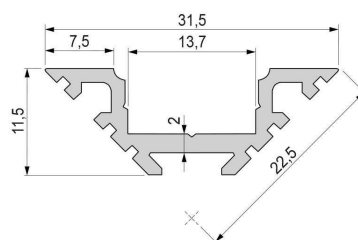

Artikel Nr.: 970412

Eck-Profil AV-04-12 passend für 12 - 13,3 mm LED Stripes

Charakteristik

Material	Aluminium
Farbe	Weiß-matt
Optik	

0,00

Abmessungen und Gewicht

Länge	1000,00
Breite	31,40
Höhe	11,40
Durchmesser	0,00
Gewicht	245 g

Montage

Befestigungsmöglichkeiten

- Montagekleber
- Wärmebeständiges doppelseitiges Klebeband
- Schaumstoffklebeband für unebene Oberflächen
- Senkkopfschrauben
- Zentrier-Bohrhilfe: das Profil verfügt im Inneren über eine kleine Fuge

Artikel Nr.: 970412

corner profile AV-04-12 suitable for 12 - 13,3 mm LED Stripes

Characteristics

Material	aluminum
Color	matt white
Optic	

Dimensions & Weight

Length	1000,00
Width	31,40
Height	11,40
Diameter	0,00
Product Weight	245 g

Mounting

Mounting Options

- mounting glue
- heat resistant double-sided adhesive tape
- foam tape for uneven surfaces
- countersunk screws
- drilling aid (groove)