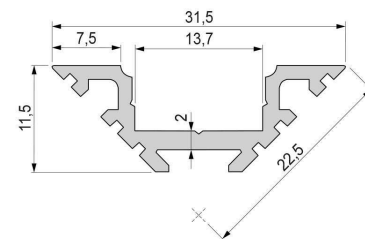

Artikel Nr.: 970412

Eck-Profil AV-04-12 passend für 12 - 13,3 mm LED Stripes

Charakteristik

Material	Aluminium
Farbe	Weiß-matt
Optik	

0,00

Abmessungen und Gewicht

Länge	1000,00
Breite	31,40
Höhe	11,40
Durchmesser	0,00
Gewicht	245 g

Montage

Befestigungsmöglichkeiten

- Montagekleber
- Wärmebeständiges doppelseitiges Klebeband
- Schaumstoffklebeband für unebene Oberflächen
- Senkkopfschrauben
- Zentrier-Bohrhilfe: das Profil verfügt im Inneren über eine kleine Fuge

Artikel Nr.: 970412

corner profile AV-04-12 suitable for 12 - 13,3 mm LED Stripes

Characteristics

Material	aluminum
Color	matt white
Optic	

Dimensions & Weight

Length	1000,00
Width	31,40
Height	11,40
Diameter	0,00
Product Weight	245 g

Mounting

Mounting Options

- mounting glue
- heat resistant double-sided adhesive tape
- foam tape for uneven surfaces
- countersunk screws
- drilling aid (groove)