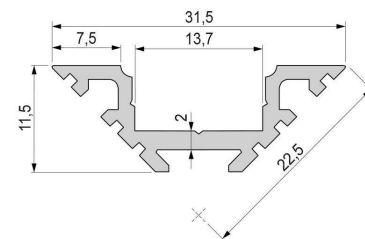

**Artikel Nr.: 970411**

Eck-Profil AV-04-12 passend für 12 - 13,3 mm LED Stripes

**Charakteristik**

<b>Material</b>	Aluminium
<b>Farbe</b>	Silber-matt
<b>Optik</b>	eloxiert
	0,00

**Abmessungen und Gewicht**

<b>Länge</b>	2000,00
<b>Breite</b>	31,40
<b>Höhe</b>	11,40
<b>Durchmesser</b>	0,00
<b>Gewicht</b>	450 g

**Montage**

**Befestigungsmöglichkeiten**

- Montagekleber
- Wärmebeständiges doppelseitiges Klebeband
- Schaumstoffklebeband für unebene Oberflächen
- Senkkopfschrauben
- Zentrier-Bohrhilfe: das Profil verfügt im Inneren über eine kleine Fuge

## Artikel Nr.: 970411

corner profile AV-04-12 suitable for 12 - 13,3 mm LED Stripes

### Dimensions & Weight

<b>Length</b>	2000,00
<b>Width</b>	31,40
<b>Height</b>	11,40
<b>Diameter</b>	0,00
<b>Product Weight</b>	450 g