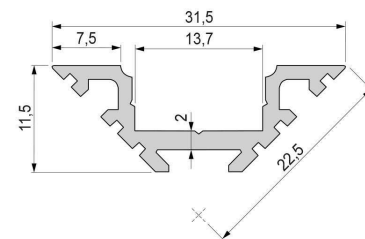

<b>Länge</b>	2000,00
<b>Breite</b>	31,40
<b>Höhe</b>	11,40
<b>Durchmesser</b>	0,00
<b>Gewicht</b>	450 g

**Montage**

**Befestigungsmöglichkeiten**

- Montagekleber
- Wärmebeständiges doppelseitiges Klebeband
- Schaumstoffklebeband für unebene Oberflächen
- Senkkopfschrauben
- Zentrier-Bohrhilfe: das Profil verfügt im Inneren über eine kleine Fuge

## Artikel Nr.: 970411

corner profile AV-04-12 suitable for 12 - 13,3 mm LED Stripes

### Dimensions & Weight

<b>Length</b>	2000,00
<b>Width</b>	31,40
<b>Height</b>	11,40
<b>Diameter</b>	0,00
<b>Product Weight</b>	450 g