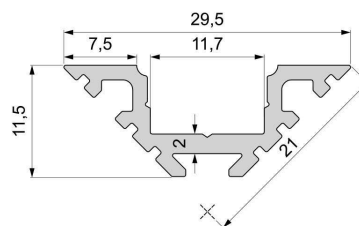

Artikel Nr.: 970405

Eck-Profil AV-01-10 passend für 10 - 11,3 mm LED Stripes

Charakteristik

Material	Aluminium
Farbe	Silber-matt
Optik	naturbelassen
	0,00

Abmessungen und Gewicht

Länge	3000,00
Breite	29,50
Höhe	11,50
Durchmesser	0,00
Gewicht	660 g

Montage

Befestigungsmöglichkeiten

- Montagekleber
- Wärmebeständiges doppelseitiges Klebeband
- Schaumstoffklebeband für unebene Oberflächen
- Senkkopfschrauben
- Zentrier-Bohrhilfe: das Profil verfügt im Inneren über eine kleine Fuge

Artikel Nr.: 970405

corner-profile AV-01-10 suitable for 10 - 11,3 mm LED Stripes

Characteristics

Material	aluminum
Color	matt silver
Optic	natural finish

Dimensions & Weight

Length	3000,00
Width	29,50
Height	11,50
Diameter	0,00
Product Weight	660 g

Mounting

Mounting Options

- mounting glue
- A heat-resistant double-sided tape
- Foam tape for uneven surfaces
- countersunk screws
- as drilling help, the profile has a small gap in the inner side