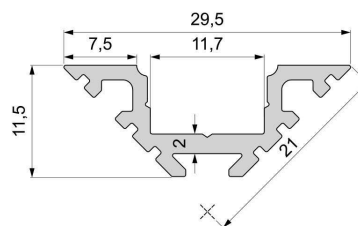

Artikel Nr.: 970405

Eck-Profil AV-01-10 passend für 10 - 11,3 mm LED Stripes

Charakteristik

Material	Aluminium
Farbe	Silber-matt
Optik	naturbelassen
	0,00

Abmessungen und Gewicht

Länge	3000,00
Breite	29,50
Höhe	11,50
Durchmesser	0,00
Gewicht	660 g

Montage

Befestigungsmöglichkeiten

- Montagekleber
- Wärmebeständiges doppelseitiges Klebeband
- Schaumstoffklebeband für unebene Oberflächen
- Senkkopfschrauben
- Zentrier-Bohrhilfe: das Profil verfügt im Inneren über eine kleine Fuge

Artikel Nr.: 970405

corner-profile AV-01-10 suitable for 10 - 11,3 mm LED Stripes

Characteristics

Material	aluminum
Color	matt silver
Optic	natural finish

Dimensions & Weight

Length	3000,00
Width	29,50
Height	11,50
Diameter	0,00
Product Weight	660 g