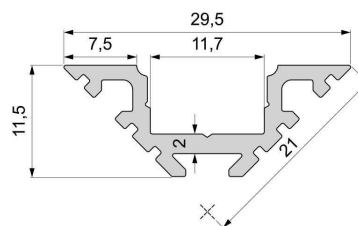

Artikel Nr.: 970402

Eck-Profil AV-01-10 passend für 10 - 11,3 mm LED Stripes

Charakteristik

Material	Aluminium
Farbe	Weiß-matt
Optik	0,00

Abmessungen und Gewicht

Länge	1000,00
Breite	29,50
Höhe	11,50
Durchmesser	0,00
Gewicht	228 g

Montage

Befestigungsmöglichkeiten

- Montagekleber
- Wärmebeständiges doppelseitiges Klebeband
- Schaumstoffklebeband für unebene Oberflächen
- Senkkopfschrauben
- Zentrier-Bohrhilfe: das Profil verfügt im Inneren über eine kleine Fuge

Artikel Nr.: 970402

corner-profile AV-01-10 suitable for 10 - 11,3 mm LED Stripes

Characteristics

Material	aluminum
Color	matt white
Optic	

Dimensions & Weight

Length	1000,00
Width	29,50
Height	11,50
Diameter	0,00
Product Weight	228 g