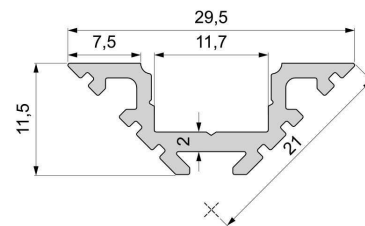

Artikel Nr.: 970402

Eck-Profil AV-01-10 passend für 10 - 11,3 mm LED Stripes

Charakteristik

Material	Aluminium
Farbe	Weiß-matt
Optik	0,00

Abmessungen und Gewicht

Länge	1000,00
Breite	29,50
Höhe	11,50
Durchmesser	0,00
Gewicht	228 g

Montage

Befestigungsmöglichkeiten

- Montagekleber
- Wärmebeständiges doppelseitiges Klebeband
- Schaumstoffklebeband für unebene Oberflächen
- Senkkopfschrauben
- Zentrier-Bohrhilfe: das Profil verfügt im Inneren über eine kleine Fuge

Artikel Nr.: 970402

corner-profile AV-01-10 suitable for 10 - 11,3 mm LED Stripes

Characteristics

Material	aluminum
Color	matt white
Optic	

Dimensions & Weight

Length	1000,00
Width	29,50
Height	11,50
Diameter	0,00
Product Weight	228 g

Mounting

Mounting Options

- mounting glue
- A heat-resistant double-sided tape
- Foam tape for uneven surfaces
- countersunk screws
- as drilling help, the profile has a small gap in the inner side