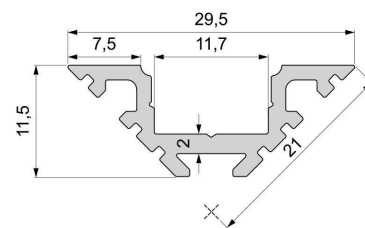

<b>Länge</b>	1000,00
<b>Breite</b>	29,50
<b>Höhe</b>	11,50
<b>Durchmesser</b>	0,00
<b>Gewicht</b>	232 g

**Montage**

**Befestigungsmöglichkeiten**

- Montagekleber
- Wärmebeständiges doppelseitiges Klebeband
- Schaumstoffklebeband für unebene Oberflächen
- Senkkopfschrauben
- Zentrier-Bohrhilfe: das Profil verfügt im Inneren über eine kleine Fuge

**Artikel Nr.: 970400**

corner-profile AV-01-10 suitable for 10 - 11,3 mm LED Stripes

**Characteristics**

<b>Material</b>	aluminum
<b>Color</b>	matt silver
<b>Optic</b>	anodized

**Dimensions & Weight**

<b>Length</b>	1000,00
<b>Width</b>	29,50
<b>Height</b>	11,50
<b>Diameter</b>	0,00
<b>Product Weight</b>	232 g

**Mounting**

**Mounting Options**

- mounting glue
- A heat-resistant double-sided tape
- Foam tape for uneven surfaces
- countersunk screws
- as drilling help, the profile has a small gap in the inner side