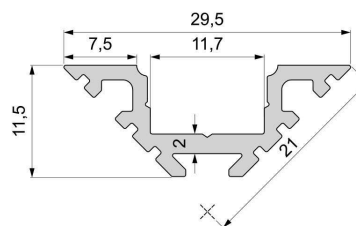

**Artikel Nr.: 970400**

Eck-Profil AV-01-10 passend für 10 - 11,3 mm LED Stripes

**Charakteristik**

<b>Material</b>	Aluminium
<b>Farbe</b>	Silber-matt
<b>Optik</b>	eloxiert
	0,00

**Abmessungen und Gewicht**

<b>Länge</b>	1000,00
<b>Breite</b>	29,50
<b>Höhe</b>	11,50
<b>Durchmesser</b>	0,00
<b>Gewicht</b>	232 g

**Montage**

**Befestigungsmöglichkeiten**

- Montagekleber
- Wärmebeständiges doppelseitiges Klebeband
- Schaumstoffklebeband für unebene Oberflächen
- Senkkopfschrauben
- Zentrier-Bohrhilfe: das Profil verfügt im Inneren über eine kleine Fuge

**Artikel Nr.: 970400**

corner-profile AV-01-10 suitable for 10 - 11,3 mm LED Stripes

**Characteristics**

<b>Material</b>	aluminum
<b>Color</b>	matt silver
<b>Optic</b>	anodized

**Dimensions & Weight**

<b>Length</b>	1000,00
<b>Width</b>	29,50
<b>Height</b>	11,50
<b>Diameter</b>	0,00
<b>Product Weight</b>	232 g

**Mounting**

**Mounting Options**

- mounting glue
- A heat-resistant double-sided tape
- Foam tape for uneven surfaces
- countersunk screws
- as drilling help, the profile has a small gap in the inner side