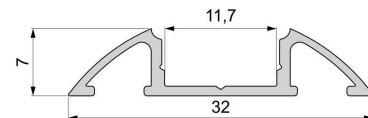

<b>Länge</b>	3000,00
<b>Breite</b>	32,00
<b>Höhe</b>	7,00
<b>Durchmesser</b>	0,00
<b>Gewicht</b>	363 g

**Montage**

**Befestigungsmöglichkeiten**

- Montagekleber
- Wärmebeständiges doppelseitiges Klebeband
- Schaumstoffklebeband für unebene Oberflächen
- Senkkopfschrauben
- Zentrier-Bohrhilfe: das Profil verfügt im Inneren über eine kleine Fuge

**Artikel Nr.: 970310**

substructure-profile flat AM-01-10 suitable for 10 - 11,3 mm LED Stripes

**Characteristics**

<b>Material</b>	aluminum
<b>Color</b>	matt silver
<b>Optic</b>	natural finish

**Dimensions & Weight**

<b>Length</b>	3000,00
<b>Width</b>	32,00
<b>Height</b>	7,00
<b>Diameter</b>	0,00
<b>Product Weight</b>	363 g

**Mounting**

**Mounting Options**

- mounting glue
- heat resistant double-sided adhesive tape
- foam tape for uneven surfaces
- countersunk screws
- Centering drilling aid: the profile has a small gap inside