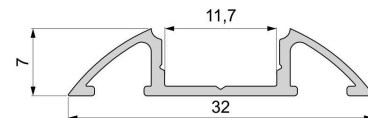

**Artikel Nr.: 970310**

Unterbau-Profil flach AM-01-10 passend für 10 - 11,3 mm LED Stripes

**Charakteristik**

<b>Material</b>	Aluminium
<b>Farbe</b>	Silber-matt
<b>Optik</b>	naturbelassen
	0,00

**Abmessungen und Gewicht**

<b>Länge</b>	3000,00
<b>Breite</b>	32,00
<b>Höhe</b>	7,00
<b>Durchmesser</b>	0,00
<b>Gewicht</b>	363 g

**Montage**

**Befestigungsmöglichkeiten**

- Montagekleber
- Wärmebeständiges doppelseitiges Klebeband
- Schaumstoffklebeband für unebene Oberflächen
- Senkkopfschrauben
- Zentrier-Bohrhilfe: das Profil verfügt im Inneren über eine kleine Fuge

**Artikel Nr.: 970310**

substructure-profile flat AM-01-10 suitable for 10 - 11,3 mm LED Stripes

**Characteristics**

<b>Material</b>	aluminum
<b>Color</b>	matt silver
<b>Optic</b>	natural finish

**Dimensions & Weight**

<b>Length</b>	3000,00
<b>Width</b>	32,00
<b>Height</b>	7,00
<b>Diameter</b>	0,00
<b>Product Weight</b>	363 g

**Mounting**

**Mounting Options**

- mounting glue
- heat resistant double-sided adhesive tape
- foam tape for uneven surfaces
- countersunk screws
- Centering drilling aid: the profile has a small gap inside