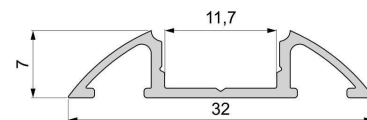

Abmessungen und Gewicht

| | |
|--------------------|---------|
| Länge | 2000,00 |
| Breite | 32,00 |
| Höhe | 7,00 |
| Durchmesser | 0,00 |
| Gewicht | 270 g |

Montage

Befestigungsmöglichkeiten

- Montagekleber
- Wärmebeständiges doppelseitiges Klebeband
- Schaumstoffklebeband für unebene Oberflächen
- Senkkopfschrauben
- Zentrier-Bohrhilfe: das Profil verfügt im Inneren über eine kleine Fuge

Artikel Nr.: 970307

substructure-profile flat AM-01-10 suitable for 10 - 11,3 mm LED Stripes

Characteristics

| | |
|-----------------|----------|
| Material | aluminum |
| Color | silver |
| Optic | brushed |

Dimensions & Weight

| | |
|-----------------------|---------|
| Length | 2000,00 |
| Width | 32,00 |
| Height | 7,00 |
| Diameter | 0,00 |
| Product Weight | 270 g |

Mounting

Mounting Options

- mounting glue
- heat resistant double-sided adhesive tape
- foam tape for uneven surfaces
- countersunk screws
- Centering drilling aid: the profile has a small gap inside