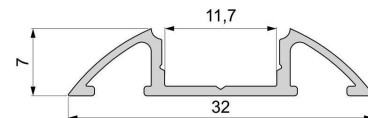

Artikel Nr.: 970307

Unterbau-Profil flach AM-01-10 passend für 10 - 11,3 mm LED Stripes

Charakteristik

| | |
|-----------------|-----------|
| Material | Aluminium |
| Farbe | Silber |
| Optik | gebürstet |
| | 0,00 |

Abmessungen und Gewicht

| | |
|--------------------|---------|
| Länge | 2000,00 |
| Breite | 32,00 |
| Höhe | 7,00 |
| Durchmesser | 0,00 |
| Gewicht | 270 g |

Montage

Befestigungsmöglichkeiten

- Montagekleber
- Wärmebeständiges doppelseitiges Klebeband
- Schaumstoffklebeband für unebene Oberflächen
- Senkkopfschrauben
- Zentrier-Bohrhilfe: das Profil verfügt im Inneren über eine kleine Fuge

Artikel Nr.: 970307

substructure-profile flat AM-01-10 suitable for 10 - 11,3 mm LED Stripes

Characteristics

| | |
|-----------------|----------|
| Material | aluminum |
| Color | silver |
| Optic | brushed |

Dimensions & Weight

| | |
|-----------------------|---------|
| Length | 2000,00 |
| Width | 32,00 |
| Height | 7,00 |
| Diameter | 0,00 |
| Product Weight | 270 g |

Mounting

Mounting Options

- mounting glue
- heat resistant double-sided adhesive tape
- foam tape for uneven surfaces
- countersunk screws
- Centering drilling aid: the profile has a small gap inside