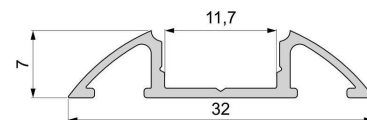

<b>Länge</b>	1000,00
<b>Breite</b>	32,00
<b>Höhe</b>	7,00
<b>Durchmesser</b>	0,00
<b>Gewicht</b>	126 g

**Montage**

**Befestigungsmöglichkeiten**

- Montagekleber
- Wärmebeständiges doppelseitiges Klebeband
- Schaumstoffklebeband für unebene Oberflächen
- Senkkopfschrauben
- Zentrier-Bohrhilfe: das Profil verfügt im Inneren über eine kleine Fuge

**Artikel Nr.: 970304**

substructure-profile flat AM-01-10 suitable for 10 - 11,3 mm LED Stripes

**Characteristics**

<b>Material</b>	aluminum
<b>Color</b>	matt white
<b>Optic</b>	

**Dimensions & Weight**

<b>Length</b>	1000,00
<b>Width</b>	32,00
<b>Height</b>	7,00
<b>Diameter</b>	0,00
<b>Product Weight</b>	126 g

**Mounting**

**Mounting Options**

- mounting glue
- heat resistant double-sided adhesive tape
- foam tape for uneven surfaces
- countersunk screws
- Centering drilling aid: the profile has a small gap inside