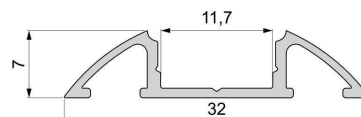

Artikel Nr.: 970302

 Unterbau-Profil flach AM-01-10 passend für 10 - 11,3 mm LED Stripes

Charakteristik

| | |
|-----------------|--------------|
| Material | Aluminium |
| Farbe | Schwarz-matt |
| Optik | gebürstet |
| | 0,00 |

Abmessungen und Gewicht

| | |
|--------------------|---------|
| Länge | 1000,00 |
| Breite | 32,00 |
| Höhe | 7,00 |
| Durchmesser | 0,00 |
| Gewicht | 126 g |

**Montage****Befestigungsmöglichkeiten**

- Montagekleber
- Wärmebeständiges doppelseitiges Klebeband
- Schaumstoffklebeband für unebene Oberflächen
- Senkkopfschrauben
- Zentrier-Bohrhilfe: das Profil verfügt im Inneren über eine kleine Fuge

Artikel Nr.: 970302

substructure-profile flat AM-01-10 suitable for 10 - 11,3 mm LED Stripes

Characteristics

| | |
|-----------------|------------|
| Material | aluminum |
| Color | matt black |
| Optic | brushed |

Dimensions & Weight

| | |
|-----------------------|---------|
| Length | 1000,00 |
| Width | 32,00 |
| Height | 7,00 |
| Diameter | 0,00 |
| Product Weight | 126 g |

Mounting

Mounting Options

- mounting glue
- heat resistant double-sided adhesive tape
- foam tape for uneven surfaces
- countersunk screws
- Centering drilling aid: the profile has a small gap inside