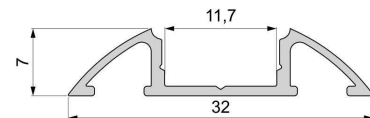

Abmessungen und Gewicht

| | |
|--------------------|---------|
| Länge | 1000,00 |
| Breite | 32,00 |
| Höhe | 7,00 |
| Durchmesser | 0,00 |
| Gewicht | 126 g |

**Montage****Befestigungsmöglichkeiten**

- Montagekleber
- Wärmebeständiges doppelseitiges Klebeband
- Schaumstoffklebeband für unebene Oberflächen
- Senkkopfschrauben
- Zentrier-Bohrhilfe: das Profil verfügt im Inneren über eine kleine Fuge

Artikel Nr.: 970302

substructure-profile flat AM-01-10 suitable for 10 - 11,3 mm LED Stripes

Characteristics

| | |
|-----------------|------------|
| Material | aluminum |
| Color | matt black |
| Optic | brushed |

Dimensions & Weight

| | |
|-----------------------|---------|
| Length | 1000,00 |
| Width | 32,00 |
| Height | 7,00 |
| Diameter | 0,00 |
| Product Weight | 126 g |

Mounting

Mounting Options

- mounting glue
- heat resistant double-sided adhesive tape
- foam tape for uneven surfaces
- countersunk screws
- Centering drilling aid: the profile has a small gap inside