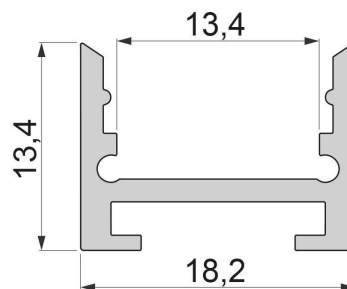

Artikel Nr.: 970285

Nuten-Profil, U-hoch AU-10-12 passend für

Charakteristik

| | |
|-----------------|-----------------------|
| Material | Aluminium |
| Farbe | Verkehrsweiß RAL 9016 |
| Optik | lackiert |
| | 0,00 |

Abmessungen und Gewicht

| | |
|--------------------|---------|
| Länge | 3000,00 |
| Breite | 18,20 |
| Höhe | 13,70 |
| Durchmesser | 0,00 |
| Gewicht | 420 g |

Montage

Befestigungsmöglichkeiten

Artikel Nr.: 970285

groove profile, U-high AU-10-12 suitable for

Characteristics

| | |
|-----------------|------------------------|
| Material | aluminum |
| Color | Traffic white RAL 9016 |
| Optic | lacquered |

Dimensions & Weight

| | |
|-----------------------|---------|
| Length | 3000,00 |
| Width | 18,20 |
| Height | 13,70 |
| Diameter | 0,00 |
| Product Weight | 420 g |

Mounting

Mounting Options