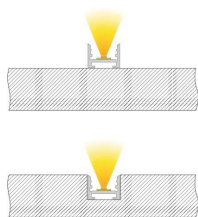

Artikel Nr.: 970285

Nuten-Profil, U-hoch AU-10-12 passend für

Charakteristik

| | |
|-----------------|-----------------------|
| Material | Aluminium |
| Farbe | Verkehrsweiß RAL 9016 |
| Optik | lackiert |
| | 0,00 |

Abmessungen und Gewicht

| | |
|--------------------|---------|
| Länge | 3000,00 |
| Breite | 18,20 |
| Höhe | 13,70 |
| Durchmesser | 0,00 |
| Gewicht | 420 g |

Montage

Befestigungsmöglichkeiten

Artikel Nr.: 970285

groove profile, U-high AU-10-12 suitable for

Characteristics

| | |
|-----------------|------------------------|
| Material | aluminum |
| Color | Traffic white RAL 9016 |
| Optic | lacquered |

Dimensions & Weight