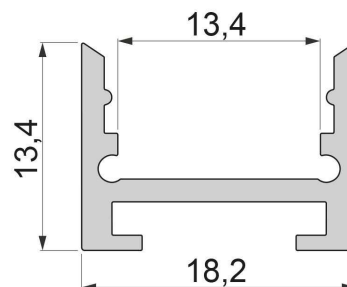

Abmessungen und Gewicht

| | |
|--------------------|---------|
| Länge | 3000,00 |
| Breite | 18,20 |
| Höhe | 13,70 |
| Durchmesser | 0,00 |
| Gewicht | 420 g |

Montage

Befestigungsmöglichkeiten

Artikel Nr.: 970285

groove profile, U-high AU-10-12 suitable for

Characteristics

| | |
|-----------------|------------------------|
| Material | aluminum |
| Color | Traffic white RAL 9016 |
| Optic | lacquered |

Dimensions & Weight

| | |
|-----------------------|---------|
| Length | 3000,00 |
| Width | 18,20 |
| Height | 13,70 |
| Diameter | 0,00 |
| Product Weight | 420 g |

Mounting

Mounting Options