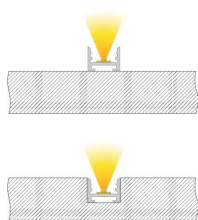

Artikel Nr.: 970285

groove profile, U-high AU-10-12 suitable for

Characteristics

Material	aluminum
Color	Traffic white RAL 9016
Optic	lacquered

Dimensions & Weight

Length	3000,00
Width	18,20
Height	13,70
Diameter	0,00
Product Weight	420 g

Mounting

Mounting Options