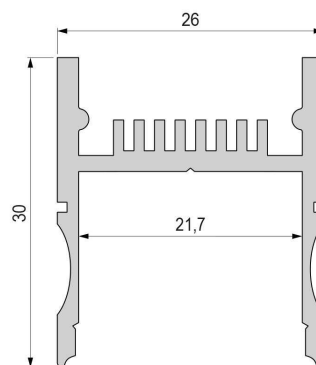

## Artikel Nr.: 970261

H-Profil AH-01-20 passend für 20 - 21,3 mm LED Stripes

### Abmessungen und Gewicht

<b>Länge</b>	2000,00
<b>Breite</b>	26,00
<b>Höhe</b>	30,00
<b>Durchmesser</b>	0,00
<b>Gewicht</b>	934 g

**Artikel Nr.: 970261**

H-Profil AH-01-20 suitable for 20 - 21,3 mm LED Stripes

**Characteristics**

<b>Material</b>	aluminum
<b>Color</b>	matt silver
<b>Optic</b>	anodized

**Dimensions & Weight**

<b>Length</b>	2000,00
<b>Width</b>	26,00
<b>Height</b>	30,00
<b>Diameter</b>	0,00
<b>Product Weight</b>	934 g