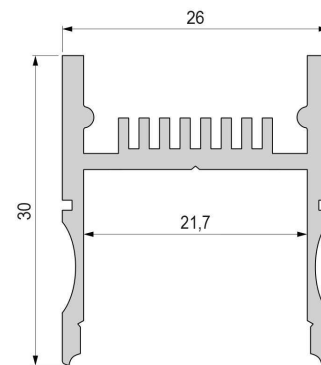

### Abmessungen und Gewicht

<b>Länge</b>	2000,00
<b>Breite</b>	26,00
<b>Höhe</b>	30,00
<b>Durchmesser</b>	0,00
<b>Gewicht</b>	934 g

#### Befestigungsmöglichkeiten

- Montage erfolgt über ein Trägerprofil
- das Trägerprofil muss dauerhaft fest mit dem Untergrund verbunden werden, damit das Ein und Ausklicken des H-Profiles gewährleistet ist
- Montagekleber
- Senkkopfschrauben
- Zentrier-Bohrhilfe: das Profil / Trägerprofil verfügt im Inneren über eine kleine Fuge

**Artikel Nr.: 970261**

H-Profil AH-01-20 suitable for 20 - 21,3 mm LED Stripes

**Characteristics**

<b>Material</b>	aluminum
<b>Color</b>	matt silver
<b>Optic</b>	anodized

**Dimensions & Weight**

<b>Length</b>	2000,00
<b>Width</b>	26,00
<b>Height</b>	30,00
<b>Diameter</b>	0,00
<b>Product Weight</b>	934 g