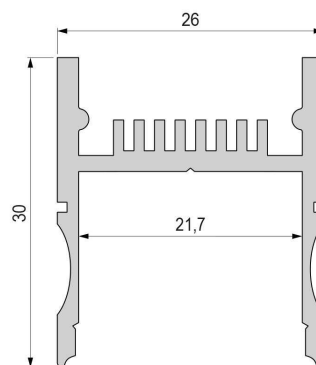

Artikel Nr.: 970260

H-Profil AH-01-20 passend für 20 - 21,3 mm LED Stripes

Charakteristik

Material	Aluminium
Farbe	Silber-matt
Optik	eloxiert
	0,00

Abmessungen und Gewicht

Länge	1000,00
Breite	26,00
Höhe	30,00
Durchmesser	0,00
Gewicht	467 g

Montage

Befestigungsmöglichkeiten

- Montage erfolgt über ein Trägerprofil
- das Trägerprofil muss dauerhaft fest mit dem Untergrund verbunden werden, damit das Ein und Ausklicken des H-Profiles gewährleistet ist
- Montagekleber
- Senkkopfschrauben
- Zentrier-Bohrhilfe: das Profil / Trägerprofil verfügt im Inneren über eine kleine Fuge

Artikel Nr.: 970260

H-Profil AH-01-20 suitable for 20 - 21,3 mm LED Stripes

Characteristics

Material	aluminum
Color	matt silver
Optic	anodized

Dimensions & Weight

Length	1000,00
Width	26,00
Height	30,00
Diameter	0,00
Product Weight	467 g