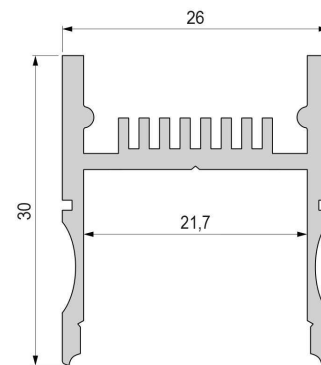

Artikel Nr.: 970260

H-Profil AH-01-20 passend für 20 - 21,3 mm LED Stripes

Charakteristik

Material	Aluminium
Farbe	Silber-matt
Optik	eloxiert
	0,00

Abmessungen und Gewicht

Länge	1000,00
Breite	26,00
Höhe	30,00
Durchmesser	0,00
Gewicht	467 g

Montage

Befestigungsmöglichkeiten

- Montage erfolgt über ein Trägerprofil
- das Trägerprofil muss dauerhaft fest mit dem Untergrund verbunden werden, damit das Ein und Ausklicken des H-Profiles gewährleistet ist
- Montagekleber
- Senkkopfschrauben
- Zentrier-Bohrhilfe: das Profil / Trägerprofil verfügt im Inneren über eine kleine Fuge

Artikel Nr.: 970260

H-Profil AH-01-20 suitable for 20 - 21,3 mm LED Stripes

Characteristics

Material	aluminum
Color	matt silver
Optic	anodized

Dimensions & Weight

Length	1000,00
Width	26,00
Height	30,00
Diameter	0,00
Product Weight	467 g