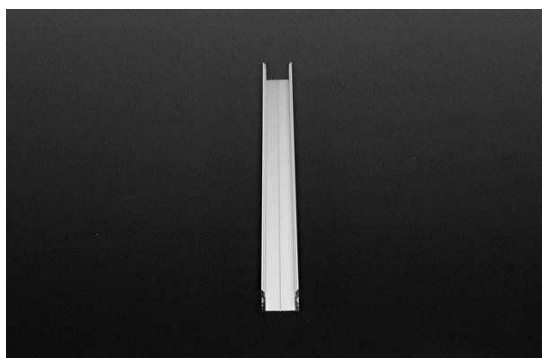

Mounting

Mounting Options

- fixation clamp (partly available)
- mounting glue
- heat resistant double-sided adhesive tape
- foam tape for uneven surfaces
- countersunk screws
- Centering drilling aid: the profile has a small gap inside
- Drilling aid: the profile has a small gap inside