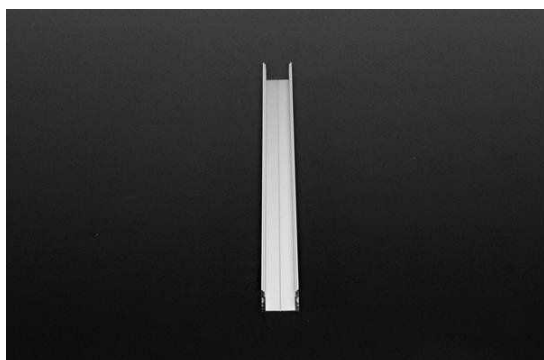

Artikel Nr.: 970170

U-Profil hoch AU-02-15 passend für 15 - 16,3 mm LED Stripes

Charakteristik

Material	Aluminium
Farbe	Silber-matt
Optik	naturbelassen
	0,00

Abmessungen und Gewicht

Länge	3000,00
Breite	21,00
Höhe	15,00
Durchmesser	0,00
Gewicht	568 g

**Montage****Befestigungsmöglichkeiten**

- Halteklammern (optional erhältlich)
- Montagekleber
- Wärmebeständiges doppelseitiges Klebeband
- Schaumstoffklebeband für unebene Oberflächen
- Senkkopfschrauben
- Zentrier-Bohrhilfe: das Profil verfügt im Inneren über eine kleine Fuge

Artikel Nr.: 970170

U-profile high AU-02-15 suitable for 15 - 16,3 mm LED Stripes

Characteristics

Material	aluminum
Color	matt silver
Optic	natural finish

Dimensions & Weight

Length	3000,00
Width	21,00
Height	15,00
Diameter	0,00
Product Weight	568 g