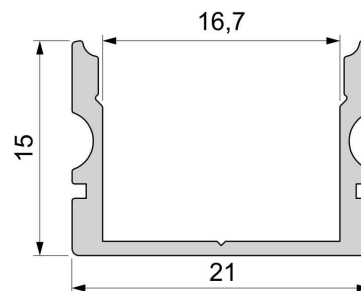

Artikel Nr.: 970170

U-Profil hoch AU-02-15 passend für 15 - 16,3 mm LED Stripes

Charakteristik

Material	Aluminium
Farbe	Silber-matt
Optik	naturbelassen
	0,00

Abmessungen und Gewicht

Länge	3000,00
Breite	21,00
Höhe	15,00
Durchmesser	0,00
Gewicht	568 g

**Montage****Befestigungsmöglichkeiten**

- Halteklammern (optional erhältlich)
- Montagekleber
- Wärmebeständiges doppelseitiges Klebeband
- Schaumstoffklebeband für unebene Oberflächen
- Senkkopfschrauben
- Zentrier-Bohrhilfe: das Profil verfügt im Inneren über eine kleine Fuge

Artikel Nr.: 970170

U-profile high AU-02-15 suitable for 15 - 16,3 mm LED Stripes

Characteristics

Material	aluminum
Color	matt silver
Optic	natural finish

Dimensions & Weight

Length	3000,00
Width	21,00
Height	15,00
Diameter	0,00
Product Weight	568 g