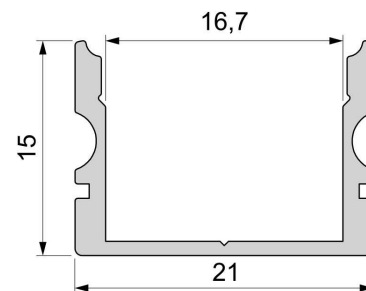

Artikel Nr.: 970170

U-Profil hoch AU-02-15 passend für 15 - 16,3 mm LED Stripes

Charakteristik

Material	Aluminium
Farbe	Silber-matt
Optik	naturbelassen
	0,00

Abmessungen und Gewicht

Länge	3000,00
Breite	21,00
Höhe	15,00
Durchmesser	0,00
Gewicht	568 g

Artikel Nr.: 970170

U-profile high AU-02-15 suitable for 15 - 16,3 mm LED Stripes

Characteristics

Material	aluminum
Color	matt silver
Optic	natural finish

Dimensions & Weight

Length	3000,00
Width	21,00
Height	15,00
Diameter	0,00
Product Weight	568 g