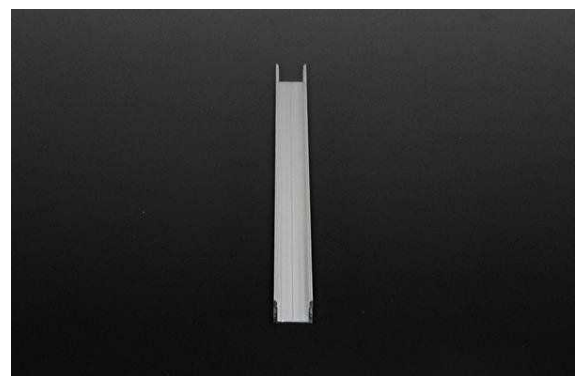

Mounting

Mounting Options

- fixation clamp (partly available)
- mounting glue
- heat resistant double-sided adhesive tape
- foam tape for uneven surfaces
- countersunk screws
- Centering drilling aid: the profile has a small gap inside
- Drilling aid: the profile has a small gap inside