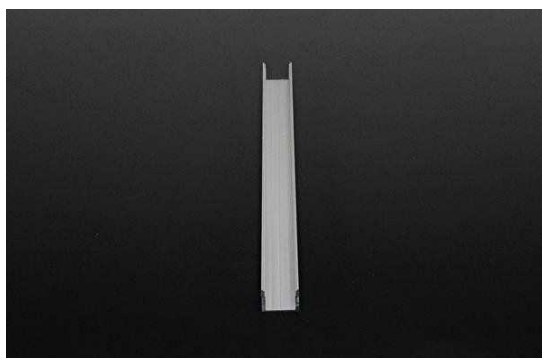

Mounting

Mounting Options

- fixation clamp (partly available)
- mounting glue
- heat resistant double-sided adhesive tape
- foam tape for uneven surfaces
- countersunk screws
- Centering drilling aid: the profile has a small gap inside
- Drilling aid: the profile has a small gap inside