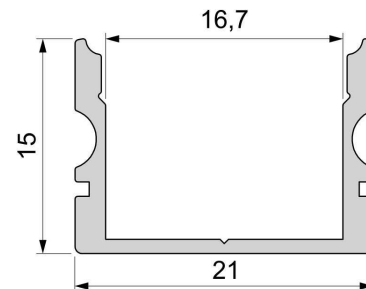

Artikel Nr.: 970166

U-Profil hoch AU-02-15 passend für 15 - 16,3 mm LED Stripes

Charakteristik

Material	Aluminium
Farbe	Silber
Optik	gebürstet
	0,00

Abmessungen und Gewicht

Länge	1000,00
Breite	21,00
Höhe	15,00
Durchmesser	0,00
Gewicht	182 g

Montage

Befestigungsmöglichkeiten

- Halteklammern (optional erhältlich)
- Montagekleber
- Wärmebeständiges doppelseitiges Klebeband
- Schaumstoffklebeband für unebene Oberflächen
- Senkkopfschrauben
- Zentrier-Bohrhilfe: das Profil verfügt im Inneren über eine kleine Fuge

Artikel Nr.: 970166

U-profile high AU-02-15 suitable for 15 - 16,3 mm LED Stripes

Characteristics

Material	aluminum
Color	silver
Optic	brushed

Dimensions & Weight

Length	1000,00
Width	21,00
Height	15,00
Diameter	0,00
Product Weight	182 g