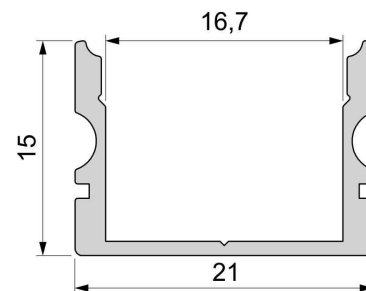

Artikel Nr.: 970166

U-Profil hoch AU-02-15 passend für 15 - 16,3 mm LED Stripes

Charakteristik

Material	Aluminium
Farbe	Silber
Optik	gebürstet
	0,00

Abmessungen und Gewicht

Länge	1000,00
Breite	21,00
Höhe	15,00
Durchmesser	0,00
Gewicht	182 g

Montage

Befestigungsmöglichkeiten

- Halteklammern (optional erhältlich)
- Montagekleber
- Wärmebeständiges doppelseitiges Klebeband
- Schaumstoffklebeband für unebene Oberflächen
- Senkkopfschrauben
- Zentrier-Bohrhilfe: das Profil verfügt im Inneren über eine kleine Fuge

Artikel Nr.: 970166

U-profile high AU-02-15 suitable for 15 - 16,3 mm LED Stripes

Characteristics

Material	aluminum
Color	silver
Optic	brushed

Dimensions & Weight

Length	1000,00
Width	21,00
Height	15,00
Diameter	0,00
Product Weight	182 g