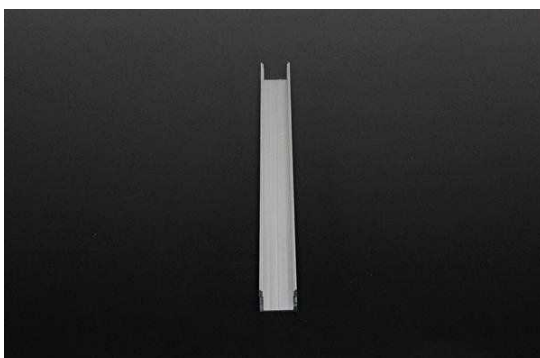

Artikel Nr.: 970166

U-Profil hoch AU-02-15 passend für 15 - 16,3 mm LED Stripes

Charakteristik

Material	Aluminium
Farbe	Silber
Optik	gebürstet
	0,00

Abmessungen und Gewicht

Länge	1000,00
Breite	21,00
Höhe	15,00
Durchmesser	0,00
Gewicht	182 g

Montage

Befestigungsmöglichkeiten

- Halteklammern (optional erhältlich)
- Montagekleber
- Wärmebeständiges doppelseitiges Klebeband
- Schaumstoffklebeband für unebene Oberflächen
- Senkkopfschrauben
- Zentrier-Bohrhilfe: das Profil verfügt im Inneren über eine kleine Fuge

Artikel Nr.: 970166

U-profile high AU-02-15 suitable for 15 - 16,3 mm LED Stripes

Characteristics

Material	aluminum
Color	silver
Optic	brushed

Dimensions & Weight

Length	1000,00
Width	21,00
Height	15,00
Diameter	0,00
Product Weight	182 g