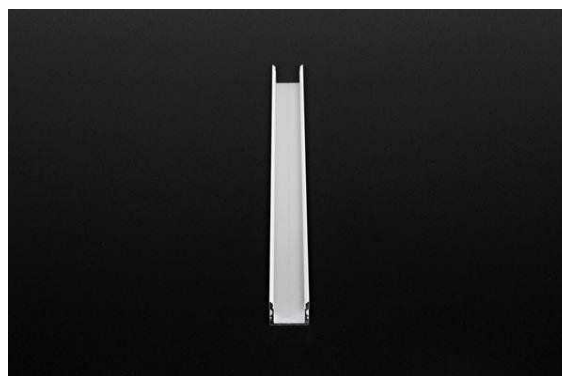

Artikel Nr.: 970164

U-Profil hoch AU-02-15 passend für 15 - 16,3 mm LED Stripes

Charakteristik

Material	Aluminium
Farbe	Weiß-matt
Optik	0,00

Abmessungen und Gewicht

Länge	1000,00
Breite	21,00
Höhe	15,00
Durchmesser	0,00
Gewicht	182 g

Montage

Befestigungsmöglichkeiten

- Halteklammern (optional erhältlich)
- Montagekleber
- Wärmebeständiges doppelseitiges Klebeband
- Schaumstoffklebeband für unebene Oberflächen
- Senkkopfschrauben
- Zentrier-Bohrhilfe: das Profil verfügt im Inneren über eine kleine Fuge

Artikel Nr.: 970164

U-profile high AU-02-15 suitable for 15 - 16,3 mm LED Stripes

Characteristics

Material	aluminum
Color	matt white
Optic	

Dimensions & Weight

Length	1000,00
Width	21,00
Height	15,00
Diameter	0,00
Product Weight	182 g