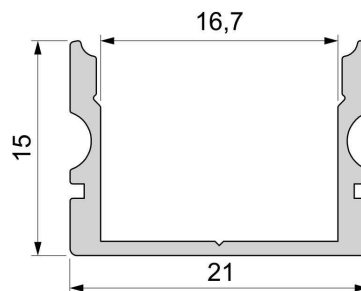

Artikel Nr.: 970164

U-Profil hoch AU-02-15 passend für 15 - 16,3 mm LED Stripes

Charakteristik

Material	Aluminium
Farbe	Weiß-matt
Optik	0,00

Abmessungen und Gewicht

Länge	1000,00
Breite	21,00
Höhe	15,00
Durchmesser	0,00
Gewicht	182 g

Montage

Befestigungsmöglichkeiten

- Halteklammern (optional erhältlich)
- Montagekleber
- Wärmebeständiges doppelseitiges Klebeband
- Schaumstoffklebeband für unebene Oberflächen
- Senkkopfschrauben
- Zentrier-Bohrhilfe: das Profil verfügt im Inneren über eine kleine Fuge

Artikel Nr.: 970164

U-profile high AU-02-15 suitable for 15 - 16,3 mm LED Stripes

Characteristics

Material	aluminum
Color	matt white
Optic	

Dimensions & Weight

Length	1000,00
Width	21,00
Height	15,00
Diameter	0,00
Product Weight	182 g