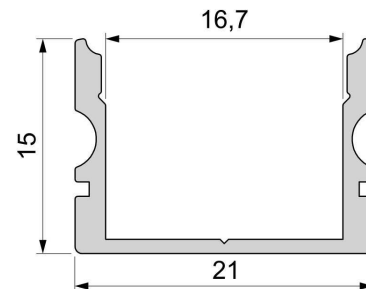

<b>Länge</b>	2000,00
<b>Breite</b>	21,00
<b>Höhe</b>	15,00
<b>Durchmesser</b>	0,00
<b>Gewicht</b>	364 g

**Montage**

**Befestigungsmöglichkeiten**

- Halteklammern (optional erhältlich)
- Montagekleber
- Wärmebeständiges doppelseitiges Klebeband
- Schaumstoffklebeband für unebene Oberflächen
- Senkkopfschrauben
- Zentrier-Bohrhilfe: das Profil verfügt im Inneren über eine kleine Fuge

**Artikel Nr.: 970163**

U-profile high AU-02-15 suitable for 15 - 16,3 mm LED Stripes

**Characteristics**

<b>Material</b>	aluminum
<b>Color</b>	matt black
<b>Optic</b>	anodized

**Dimensions & Weight**

<b>Length</b>	2000,00
<b>Width</b>	21,00
<b>Height</b>	15,00
<b>Diameter</b>	0,00
<b>Product Weight</b>	364 g