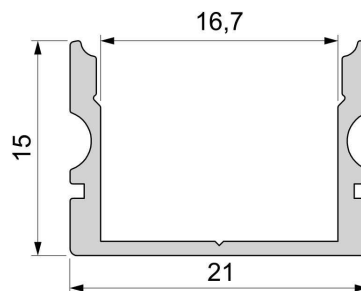

**Artikel Nr.: 970163**

U-Profil hoch AU-02-15 passend für 15 - 16,3 mm LED Stripes

**Charakteristik**

<b>Material</b>	Aluminium
<b>Farbe</b>	Schwarz-matt
<b>Optik</b>	eloxiert
	0,00

**Abmessungen und Gewicht**

<b>Länge</b>	2000,00
<b>Breite</b>	21,00
<b>Höhe</b>	15,00
<b>Durchmesser</b>	0,00
<b>Gewicht</b>	364 g

**Montage**

**Befestigungsmöglichkeiten**

- Halteklammern (optional erhältlich)
- Montagekleber
- Wärmebeständiges doppelseitiges Klebeband
- Schaumstoffklebeband für unebene Oberflächen
- Senkkopfschrauben
- Zentrier-Bohrhilfe: das Profil verfügt im Inneren über eine kleine Fuge

**Artikel Nr.: 970163**

U-profile high AU-02-15 suitable for 15 - 16,3 mm LED Stripes

**Characteristics**

<b>Material</b>	aluminum
<b>Color</b>	matt black
<b>Optic</b>	anodized

**Dimensions & Weight**

<b>Length</b>	2000,00
<b>Width</b>	21,00
<b>Height</b>	15,00
<b>Diameter</b>	0,00
<b>Product Weight</b>	364 g