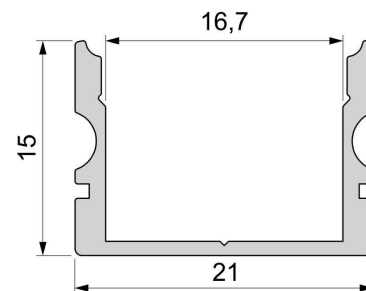

Montage

Befestigungsmöglichkeiten

- Halteklammern (optional erhältlich)
- Montagekleber
- Wärmebeständiges doppelseitiges Klebeband
- Schaumstoffklebeband für unebene Oberflächen
- Senkkopfschrauben
- Zentrier-Bohrhilfe: das Profil verfügt im Inneren über eine kleine Fuge

Artikel Nr.: 970160

U-profile high AU-02-15 suitable for 15 - 16,3 mm LED Stripes

Characteristics

Material	aluminum
Color	matt silver
Optic	anodized

Dimensions & Weight

Length	1000,00
Width	21,00
Height	15,00
Diameter	0,00
Product Weight	182 g