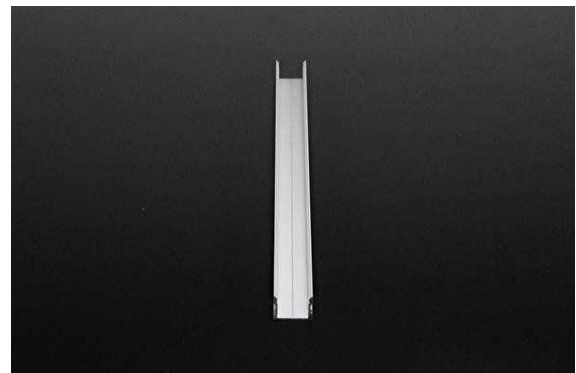

Artikel Nr.: 970160

U-Profil hoch AU-02-15 passend für 15 - 16,3 mm LED Stripes

Charakteristik

Material	Aluminium
Farbe	Silber-matt
Optik	eloxiert
	0,00

Abmessungen und Gewicht

Länge	1000,00
Breite	21,00
Höhe	15,00
Durchmesser	0,00
Gewicht	182 g

Montage

Befestigungsmöglichkeiten

- Halteklammern (optional erhältlich)
- Montagekleber
- Wärmebeständiges doppelseitiges Klebeband
- Schaumstoffklebeband für unebene Oberflächen
- Senkkopfschrauben
- Zentrier-Bohrhilfe: das Profil verfügt im Inneren über eine kleine Fuge

Artikel Nr.: 970160

U-profile high AU-02-15 suitable for 15 - 16,3 mm LED Stripes

Characteristics

Material	aluminum
Color	matt silver
Optic	anodized

Dimensions & Weight

Length	1000,00
Width	21,00
Height	15,00
Diameter	0,00
Product Weight	182 g