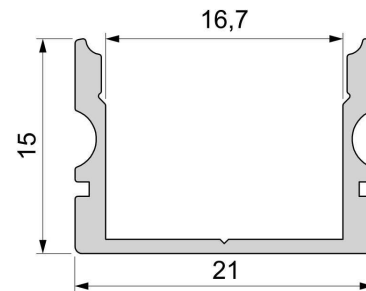

Artikel Nr.: 970160

U-Profil hoch AU-02-15 passend für 15 - 16,3 mm LED Stripes

Charakteristik

Material	Aluminium
Farbe	Silber-matt
Optik	eloxiert
	0,00

Abmessungen und Gewicht

Länge	1000,00
Breite	21,00
Höhe	15,00
Durchmesser	0,00
Gewicht	182 g

Montage

Befestigungsmöglichkeiten

- Halteklammern (optional erhältlich)
- Montagekleber
- Wärmebeständiges doppelseitiges Klebeband
- Schaumstoffklebeband für unebene Oberflächen
- Senkkopfschrauben
- Zentrier-Bohrhilfe: das Profil verfügt im Inneren über eine kleine Fuge

Artikel Nr.: 970160

U-profile high AU-02-15 suitable for 15 - 16,3 mm LED Stripes

Characteristics

Material	aluminum
Color	matt silver
Optic	anodized

Dimensions & Weight

Length	1000,00
Width	21,00
Height	15,00
Diameter	0,00
Product Weight	182 g