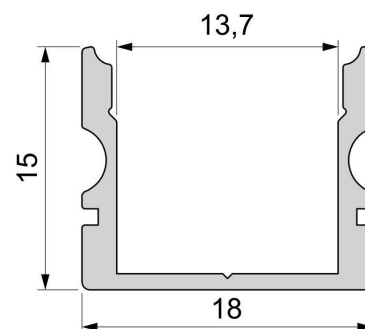

Artikel Nr.: 970142

U-Profil hoch AU-02-12 passend für 12 - 13,3 mm LED Stripes

Charakteristik

Material	Aluminium
Farbe	Schwarz-matt
Optik	eloxiert
	0,00

Abmessungen und Gewicht

Länge	1000,00
Breite	18,00
Höhe	15,00
Durchmesser	0,00
Gewicht	174 g

Montage

Befestigungsmöglichkeiten

- Halteklammern (optional erhältlich)
- Montagekleber
- Wärmebeständiges doppelseitiges Klebeband
- Schaumstoffklebeband für unebene Oberflächen
- Senkkopfschrauben
- Zentrier-Bohrhilfe: das Profil verfügt im Inneren über eine kleine Fuge

Artikel Nr.: 970142

U-profile high AU-02-12 suitable for 12 - 13,3 mm LED Stripes

Characteristics

Material	aluminum
Color	matt black
Optic	anodized

Dimensions & Weight

Length	1000,00
Width	18,00
Height	15,00
Diameter	0,00
Product Weight	174 g