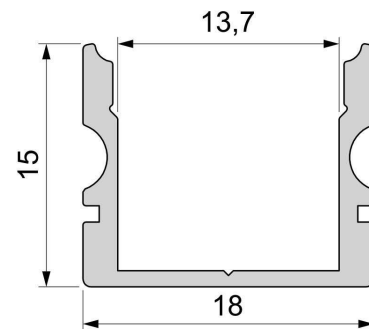

Artikel Nr.: 970142

U-Profil hoch AU-02-12 passend für 12 - 13,3 mm LED Stripes

Charakteristik

Material	Aluminium
Farbe	Schwarz-matt
Optik	eloxiert
	0,00

Abmessungen und Gewicht

Länge	1000,00
Breite	18,00
Höhe	15,00
Durchmesser	0,00
Gewicht	174 g

Artikel Nr.: 970142

U-profile high AU-02-12 suitable for 12 - 13,3 mm LED Stripes

Characteristics

Material	aluminum
Color	matt black
Optic	anodized

Dimensions & Weight

Length	1000,00
Width	18,00
Height	15,00
Diameter	0,00
Product Weight	174 g