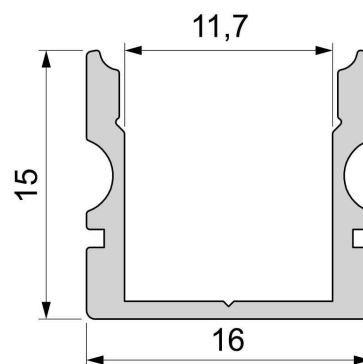

**Artikel Nr.: 970122**

U-Profil hoch AU-02-10 passend für 10 - 11,3 mm LED Stripes

**Charakteristik**

<b>Material</b>	Aluminium
<b>Farbe</b>	Schwarz-matt
<b>Optik</b>	eloxiert
	0,00

**Abmessungen und Gewicht**

<b>Länge</b>	1000,00
<b>Breite</b>	16,00
<b>Höhe</b>	15,00
<b>Durchmesser</b>	0,00
<b>Gewicht</b>	169 g

**Montage**

**Befestigungsmöglichkeiten**

- Halteklammern (optional erhältlich)
- Montagekleber
- Wärmebeständiges doppelseitiges Klebeband
- Schaumstoffklebeband für unebene Oberflächen
- Senkkopfschrauben
- Zentrier-Bohrhilfe: das Profil verfügt im Inneren über eine kleine Fuge

**Artikel Nr.: 970122**

U-profile high AU-02-10 suitable for 10 - 11,3 mm LED Stripes

**Characteristics**

<b>Material</b>	aluminum
<b>Color</b>	matt black
<b>Optic</b>	anodized

**Dimensions & Weight**

<b>Length</b>	1000,00
<b>Width</b>	16,00
<b>Height</b>	15,00
<b>Diameter</b>	0,00
<b>Product Weight</b>	169 g