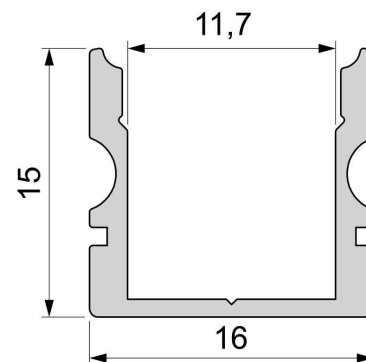

<b>Länge</b>	1000,00
<b>Breite</b>	16,00
<b>Höhe</b>	15,00
<b>Durchmesser</b>	0,00
<b>Gewicht</b>	169 g

**Montage**

**Befestigungsmöglichkeiten**

- Halteklammern (optional erhältlich)
- Montagekleber
- Wärmebeständiges doppelseitiges Klebeband
- Schaumstoffklebeband für unebene Oberflächen
- Senkkopfschrauben
- Zentrier-Bohrhilfe: das Profil verfügt im Inneren über eine kleine Fuge

**Artikel Nr.: 970122**

U-profile high AU-02-10 suitable for 10 - 11,3 mm LED Stripes

**Characteristics**

<b>Material</b>	aluminum
<b>Color</b>	matt black
<b>Optic</b>	anodized

**Dimensions & Weight**

<b>Length</b>	1000,00
<b>Width</b>	16,00
<b>Height</b>	15,00
<b>Diameter</b>	0,00
<b>Product Weight</b>	169 g