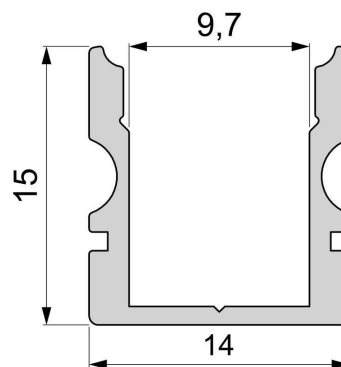

Artikel Nr.: 970105

U-Profil hoch AU-02-08 passend für 8 - 9,3 mm LED Stripes

Charakteristik

Material	Aluminium
Farbe	Verkehrsweiß RAL 9016
Optik	0,00

Abmessungen und Gewicht

Länge	2000,00
Breite	14,00
Höhe	15,00
Durchmesser	0,00
Gewicht	326 g

Montage

Befestigungsmöglichkeiten

- Halteklammern (optional erhältlich)
- Montagekleber
- Wärmebeständiges doppelseitiges Klebeband
- Schaumstoffklebeband für unebene Oberflächen
- Senkkopfschrauben
- Zentrier-Bohrhilfe: das Profil verfügt im Inneren über eine kleine Fuge

Artikel Nr.: 970105

U-profile high AU-02-08 suitable for 8 - 9,3 mm LED Stripes

Characteristics

Material	aluminum
Color	Traffic white RAL 9016
Optic	

Dimensions & Weight

Length	2000,00
Width	14,00
Height	15,00
Diameter	0,00
Product Weight	326 g