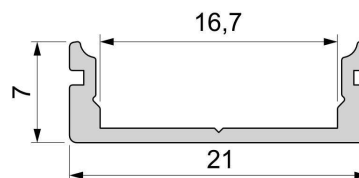

Artikel Nr.: 970070

U-Profil flach AU-01-15 passend für 15 - 16,3 mm LED Stripes

Charakteristik

Material	Aluminium
Farbe	Silber-matt
Optik	naturbelassen
	0,00

Abmessungen und Gewicht

Länge	3000,00
Breite	21,00
Höhe	7,00
Durchmesser	0,00
Gewicht	350 g

Montage

Befestigungsmöglichkeiten

- Halteklammern (optional erhältlich)
- Montagekleber
- Wärmebeständiges doppelseitiges Klebeband
- Schaumstoffklebeband für unebene Oberflächen
- Senkkopfschrauben
- Zentrier-Bohrhilfe: das Profil verfügt im Inneren über eine kleine Fuge

Artikel Nr.: 970070

U-profile flat AU-01-15 suitable for 15 - 16,3 mm LED Stripes

Characteristics

Material	aluminum
Color	matt silver
Optic	natural finish

Dimensions & Weight

Length	3000,00
Width	21,00
Height	7,00
Diameter	0,00
Product Weight	350 g