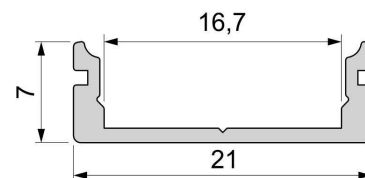

Montage

Befestigungsmöglichkeiten

- Halteklammern (optional erhältlich)
- Montagekleber
- Wärmebeständiges doppelseitiges Klebeband
- Schaumstoffklebeband für unebene Oberflächen
- Senkkopfschrauben
- Zentrier-Bohrhilfe: das Profil verfügt im Inneren über eine kleine Fuge

Artikel Nr.: 970070

U-profile flat AU-01-15 suitable for 15 - 16,3 mm LED Stripes

Characteristics

Material	aluminum
Color	matt silver
Optic	natural finish

Dimensions & Weight

Length	3000,00
Width	21,00
Height	7,00
Diameter	0,00
Product Weight	350 g

Mounting

Mounting Options

- fixation clamp (partly available)
- mounting glue
- heat resistant double-sided adhesive tape
- foam tape for uneven surfaces
- countersunk screws
- Centering drilling aid: the profile has a small gap inside
- Drilling aid: the profile has a small gap inside