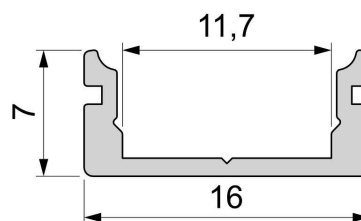

Artikel Nr.: 970024

U-Profil flach AU-01-10 passend für 10 - 11,3 mm LED Stripes

Charakteristik

Material	Aluminium
Farbe	Weiß-matt
Optik	

Abmessungen und Gewicht

Länge	1000 mm
Breite	16 mm
Höhe	7 mm
Durchmesser	
Gewicht	98 g

Montage

Befestigungsmöglichkeiten

- Halteklammern (optional erhältlich)
- Montagekleber
- Wärmebeständiges doppelseitiges Klebeband
- Schaumstoffklebeband für unebene Oberflächen
- Senkkopfschrauben
- Zentrier-Bohrhilfe: das Profil verfügt im Inneren über eine kleine Fuge

Artikel Nr.: 970024

U-profile flat AU-01-10 suitable for 10 - 11,3 mm LED Stripes

Characteristics

Material	aluminum
Color	matt white
Optic	

Dimensions & Weight

Length	1000 mm
Width	16 mm
Height	7 mm
Diameter	
Product Weight	98 g

Mounting

Mounting Options

- fixation clamp (partly available)
- mounting glue
- heat resistant double-sided adhesive tape
- foam tape for uneven surfaces
- countersunk screws
- Centering drilling aid: the profile has a small gap inside
- Drilling aid: the profile has a small gap inside