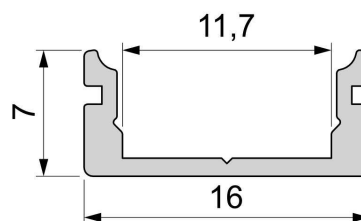

Artikel Nr.: 970024

U-Profil flach AU-01-10 passend für 10 - 11,3 mm LED Stripes

Charakteristik

Material	Aluminium
Farbe	Weiß-matt
Optik	

Abmessungen und Gewicht

Länge	1000 mm
Breite	16 mm
Höhe	7 mm
Durchmesser	
Gewicht	98 g

Montage

Befestigungsmöglichkeiten

- Halteklammern (optional erhältlich)
- Montagekleber
- Wärmebeständiges doppelseitiges Klebeband
- Schaumstoffklebeband für unebene Oberflächen
- Senkkopfschrauben
- Zentrier-Bohrhilfe: das Profil verfügt im Inneren über eine kleine Fuge

Artikel Nr.: 970024

U-profile flat AU-01-10 suitable for 10 - 11,3 mm LED Stripes

Characteristics

Material	aluminum
Color	matt white
Optic	

Dimensions & Weight

Length	1000 mm
Width	16 mm
Height	7 mm
Diameter	
Product Weight	98 g