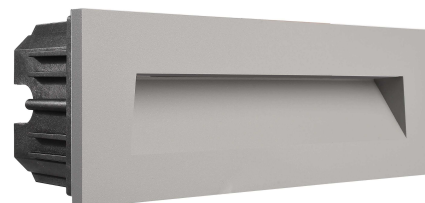

Artikel Nr.: 930474

Zubehör, Abdeckung Grau "Schräge" für Light Base III Outdoor, Grau

Technische Daten

Charakteristik

Material	Aluminium Druckguss
Farbe	Grau
Optik	
im Lieferumfang	5x Schraube Innenabdeckung

Elektrische Daten

Leistung	
Eingangsspannung	
Eingangsstrom	
Fassung / Sockel	
Anzahl Sockel	
Netzgerät	
Anschlussmöglichkeit	
Schutzklasse I, II, III	

Artikel Nr.: 930474

Zubehör, Abdeckung Grau "Schräge" für Light Base III Outdoor, Grau

Lichtrichtung

Dreh- und Schwenkbereich	
Neigungswinkel	
Abstrahlverhalten	
Reflektor / Linse	

Abmessungen und Gewicht

Länge	250,00
Breite	90,00
Höhe	24,00
Durchmesser	0,00
Gewicht	290 g

Grenzwerte

Betriebstemperatur	
Lagertemperatur	
IP - Schutzart	

Article no.: 930474

Accessories, Cover gray "Slope" for Light Base III Outdoor, gray

Technical Data

General Characteristics

Material	aluminum die casting
Colour	gray
Optics	
included in delivery	5x screw inner cover