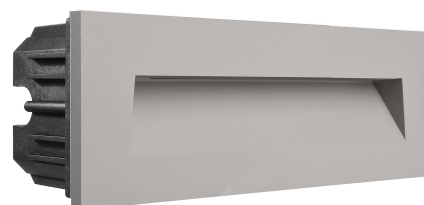

Artikel Nr.: 930474

Zubehör, Abdeckung Grau "Schräge" für Light Base III Outdoor, Grau

Technische Daten

Charakteristik

Material	Aluminium Druckguss
Farbe	Grau
Optik	
im Lieferumfang	5x Schraube Innenabdeckung

Elektrische Daten

Leistung	
Eingangsspannung	
Eingangsstrom	
Fassung / Sockel	
Anzahl Sockel	
Netzgerät	
Anschlussmöglichkeit	
Schutzklasse I, II, III	

Artikel Nr.: 930474

Zubehör, Abdeckung Grau "Schräge" für Light Base III Outdoor, Grau

Lichtrichtung

Dreh- und Schwenkbereich	
Neigungswinkel	
Abstrahlverhalten	
Reflektor / Linse	

Abmessungen und Gewicht

Länge	250,00
Breite	90,00
Höhe	24,00
Durchmesser	0,00
Gewicht	290 g

Grenzwerte

Betriebstemperatur	
Lagertemperatur	
IP - Schutzart	

Article no.: 930474

Accessories, Cover gray "Slope" for Light Base III Outdoor, gray

Technical Data

General Characteristics

Material	aluminum die casting
Colour	gray
Optics	
included in delivery	5x screw inner cover