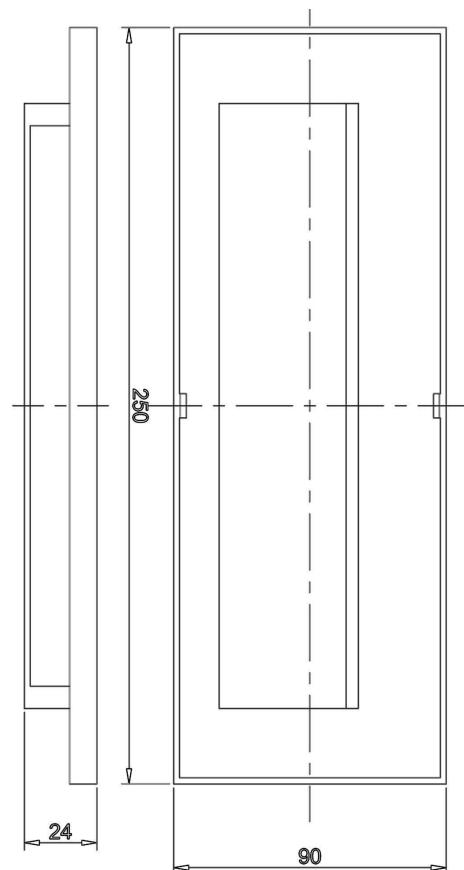

Article no.: 930474

Accessories, Cover gray "Slope" for Light Base III Outdoor, gray

Light Direction

Rotating and tilting range	
Angle of inclination	
Radiation direction	
Reflector / lense	

Dimensions & Weight

Length	250,00
Width	90,00
Height	24,00
Diameter	0,00
Product Weight	290 g

Absolute maximum ratings

Working temperature	
Storage temperature	
IP - Code	

Because of the complex manufacturing process of the LED the above shown data are just a statistical size, which is not forced to be the realistic data of every LED.