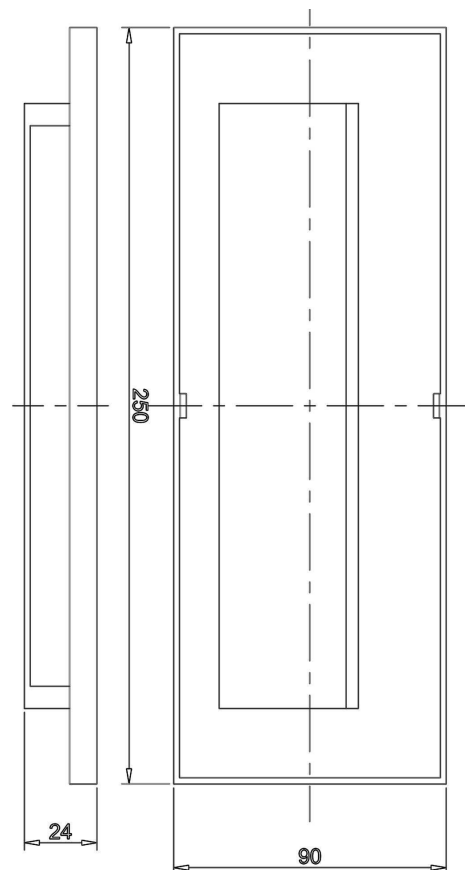

Elektrische Daten

Leistung	
Eingangsspannung	
Eingangsstrom	
Fassung / Sockel	
Anzahl Sockel	
Netzgerät	
Anschlussmöglichkeit	
Schutzklasse I, II, III	

Artikel Nr.: 930474

Zubehör, Abdeckung Grau "Schräge" für Light Base III Outdoor, Grau

Lichtrichtung

Dreh- und Schwenkbereich	
Neigungswinkel	
Abstrahlverhalten	
Reflektor / Linse	

Abmessungen und Gewicht

Länge	250,00
Breite	90,00
Höhe	24,00
Durchmesser	0,00
Gewicht	290 g

Grenzwerte

Betriebstemperatur	
Lagertemperatur	
IP - Schutzart	

Light Direction

Rotating and tilting range	
Angle of inclination	
Radiation direction	
Reflector / lense	

Dimensions & Weight

Length	250,00
Width	90,00
Height	24,00
Diameter	0,00
Product Weight	290 g

Absolute maximum ratings