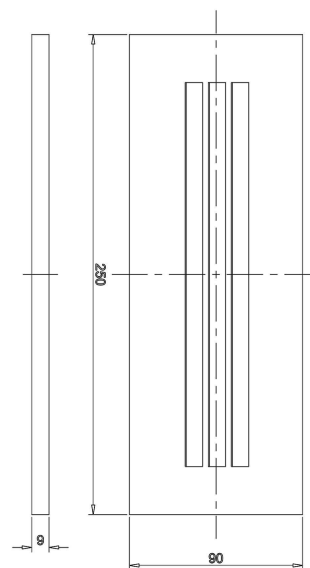

Lichtrichtung

Dreh- und Schwenkbereich	
Neigungswinkel	
Abstrahlverhalten	
Reflektor / Linse	

Abmessungen und Gewicht

Länge	250,00
Breite	90,00
Höhe	9,00
Durchmesser	0,00
Gewicht	290 g

Grenzwerte

Betriebstemperatur	
Lagertemperatur	
IP - Schutzart	

Light Direction

Rotating and tilting range	
Angle of inclination	
Radiation direction	
Reflector / lense	

Dimensions & Weight

Length	250,00
Width	90,00
Height	9,00
Diameter	0,00
Product Weight	290 g

Absolute maximum ratings