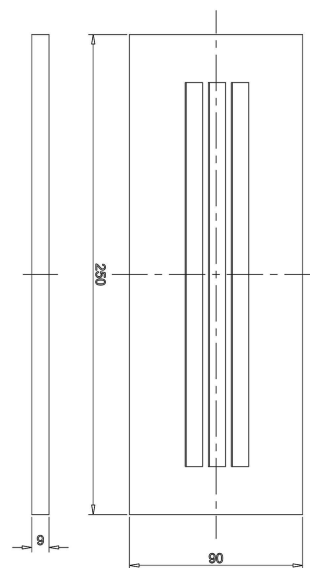

Elektrische Daten

Leistung	
Eingangsspannung	
Eingangsstrom	
Fassung / Sockel	
Anzahl Sockel	
Netzgerät	
Anschlussmöglichkeit	
Schutzklasse I, II, III	

Artikel Nr.: 930471

Zubehör, Abdeckung Grau "Fensterrollo" für Light Base III Outdoor, Grau

Lichtrichtung

Dreh- und Schwenkbereich	
Neigungswinkel	
Abstrahlverhalten	
Reflektor / Linse	

Abmessungen und Gewicht

Länge	250,00
Breite	90,00
Höhe	9,00
Durchmesser	0,00
Gewicht	290 g

Grenzwerte

Betriebstemperatur	
Lagertemperatur	
IP - Schutzart	

Light Direction

Rotating and tilting range	
Angle of inclination	
Radiation direction	
Reflector / lense	

Dimensions & Weight

Length	250,00
Width	90,00
Height	9,00
Diameter	0,00
Product Weight	290 g

Absolute maximum ratings