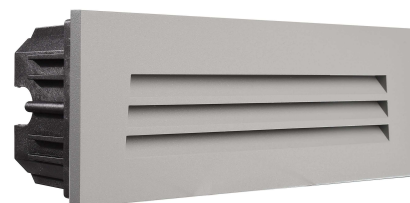

Artikel Nr.: 930471

Zubehör, Abdeckung Grau "Fensterrollo" für Light Base III Outdoor, Grau

Technische Daten

Charakteristik

Material	Aluminium Druckguss
Farbe	Grau
Optik	
im Lieferumfang	5x Schraube Innenabdeckung

Elektrische Daten

Leistung	
Eingangsspannung	
Eingangsstrom	
Fassung / Sockel	
Anzahl Sockel	
Netzgerät	
Anschlussmöglichkeit	
Schutzklasse I, II, III	

Artikel Nr.: 930471

Zubehör, Abdeckung Grau "Fensterrollo" für Light Base III Outdoor, Grau

Lichtrichtung

Dreh- und Schwenkbereich	
Neigungswinkel	
Abstrahlverhalten	
Reflektor / Linse	

Abmessungen und Gewicht

Länge	250,00
Breite	90,00
Höhe	9,00
Durchmesser	0,00
Gewicht	290 g

Grenzwerte

Betriebstemperatur	
Lagertemperatur	
IP - Schutzart	

Article no.: 930471

Accessories, Cover gray "Window Shades" for Light Base III Outdoor, gray

**Technical Data****General Characteristics**

Material	aluminum die casting
Colour	gray
Optics	
included in delivery	5x screw inner cover