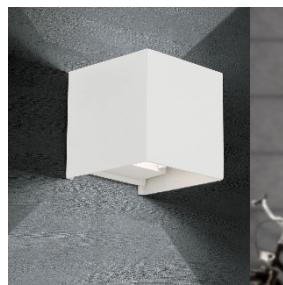

## Exa LED Wandlicht Bianchi White 3000K

### Omschrijving

- **Elegant doch eenvoudige wandlamp met verstelbare stralingshoek**
- **Toepasbaar in binnen en buitenbereik**
- **Mooi te creëren lichtlijnen**
- **Lange gemiddelde levensduur van 50.000 uur**
- **Standaard niet dimbaar.**
- **Onmiddellijke start, geen flikkering en geen gezoem**

### Specificaties

Artikelnummer:	820092-M
Afmetingen (mm):	100x100x100
Wattage:	6Watt
Lichtopbrengst:	83Lm/W 500Lm totaal
Gewicht:	550 gram
Dimbaar:	Nee
Stralingshoek:	0-120° vrij instelbaar
Voltage:	220-240V
Led type/ aantal:	SMD