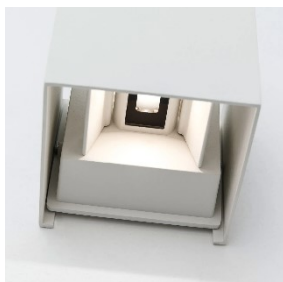

## Exa LED Wandlicht Bianchi White 3000K

### Omschrijving

- **Elegant doch eenvoudige wandlamp met verstelbare stralingshoek**
- **Toepasbaar in binnen en buitenbereik**
- **Mooi te creëren lichtlijnen**
- **Lange gemiddelde levensduur van 50.000 uur**
- **Standaard niet dimbaar.**
- **Onmiddellijke start, geen flikkering en geen gezoem**

### Specificaties

Artikelnummer:	820092-M
Afmetingen (mm):	100x100x100
Wattage:	6Watt
Lichtopbrengst:	83Lm/W 500Lm totaal
Gewicht:	550 gram
Dimbaar:	Nee
Stralingshoek:	0-120° vrij instelbaar
Voltage:	220-240V
Led type/ aantal:	SMD