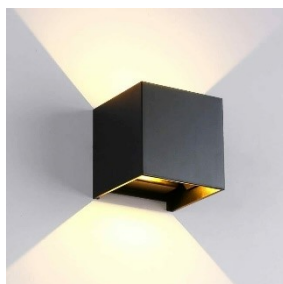

## Exa LED Wandlicht Bianchi Black 3000K

### Omschrijving

- **Elegant doch eenvoudige wandlamp met verstelbare stralingshoek**
- **Toepasbaar in binnen en buitenbereik**
- **Mooi te creëren lichtlijnen**
- **Lange gemiddelde levensduur van 50.000 uur**
- **Standaard niet dimbaar.**
- **Onmiddellijke start, geen flikkering en geen gezoem**

### Specificaties

Artikelnummer:	820085-M
Afmetingen (mm):	100x100x100
Wattage:	6Watt
Lichtopbrengst:	83Lm/W 500Lm totaal
Gewicht:	550 gram
Dimbaar:	Nee
Stralingshoek:	0-120° vrij instelbaar
Voltage:	220-240V
Led type/ aantal:	SMD