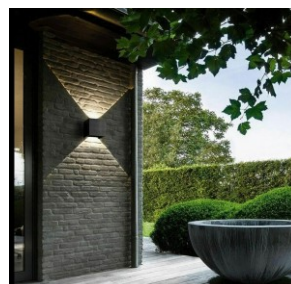

### Omschrijving

- **Elegant doch eenvoudige wandlamp met verstelbare stralingshoek**
- **Toepasbaar in binnen en buitenbereik**
- **Mooi te creëren lichtlijnen**
- **Lange gemiddelde levensduur van 50.000 uur**
- **Standaard niet dimbaar.**
- **Onmiddellijke start, geen flikkering en geen gezoem**